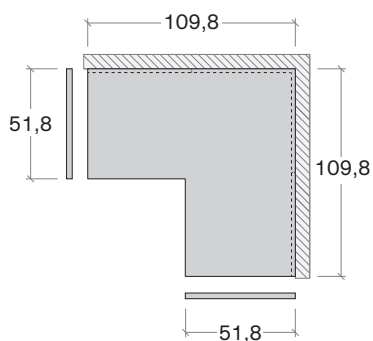

ALTEZZE
HEIGHTS

Altezza comprensiva di piedino regolabile.
Height includes adjustable foot.

LARGHEZZE
WIDTHS

PROFONDITÀ

DEPTHS

ANGOLI

CORNER UNITS

Dotati di schiene sp. 1,8 cm

Come with 1,8cm-thick back panels

ATTREZZATURA INTERNA

INTERNAL FITTINGS