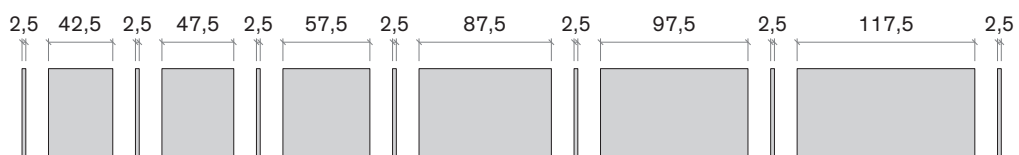

ALTEZZE
HEIGHTS

Altezza comprensiva di piedino regolabile.
Height includes adjustable foot.

LARGHEZZE
WIDTHS

PROFONDITÀ

DEPTHS

ANGOLI

CORNER UNITS

Dotati di schiene sp. 1,8 cm

Come with 1,8cm-thick back panels

ATTREZZATURA INTERNA

INTERNAL FITTINGS