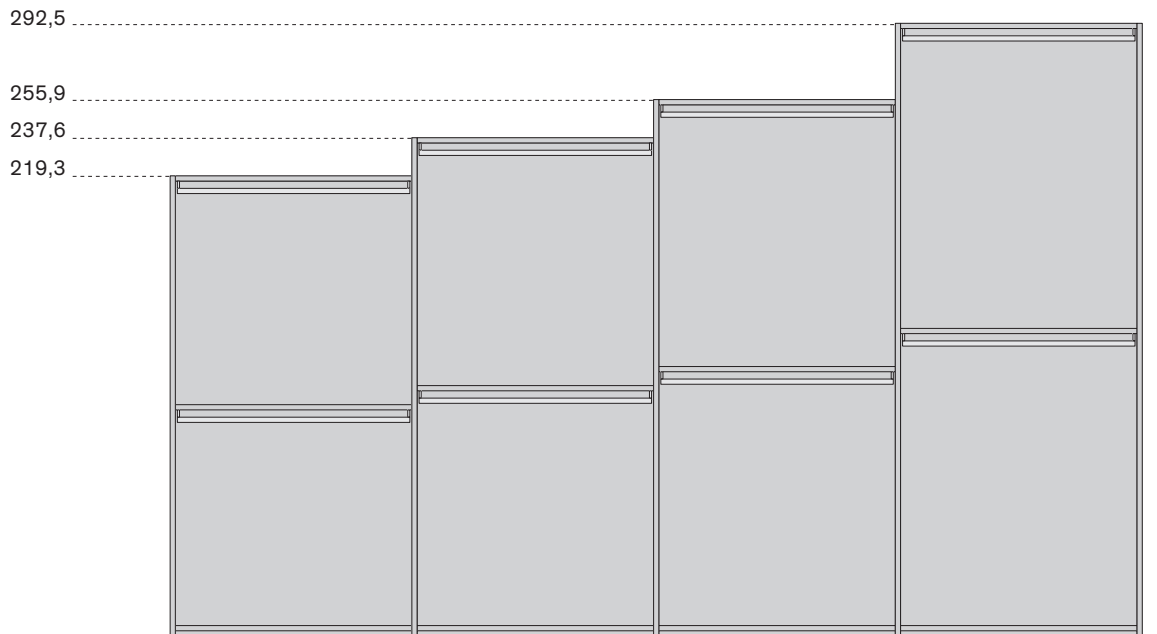

ALTEZZE
HEIGHTS

Altezza comprensiva di piedino regolabile.
Height includes adjustable foot.

LARGHEZZE
WIDTHS

PROFONDITÀ

DEPTHS

ANGOLI

CORNER UNITS

Dotati di schiene sp. 1,8 cm

Come with 1,8cm-thick back panels

ATTREZZATURA INTERNA

INTERNAL FITTINGS