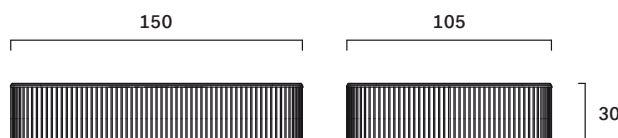

Comb 100

FG 487.01
design Gordon Guillaumier

Famiglia di tavolini fronte e fianco divano con struttura in tondino di metallo, disponibile in finitura nera cromata o oro. Piano laccato disponibile nei colori: grigio, blu scuro, bordeaux e beige.

Collection of accent tables with a metal rod structure, with chromed, black or brass finish. Grey, dark blue, bordeaux or beige MDF lacquered top.

Peso/Weight: 27,8 kg
Cubaggio/Cubage: 0,78 m³ 34,0 Kg 164x119x40 cm