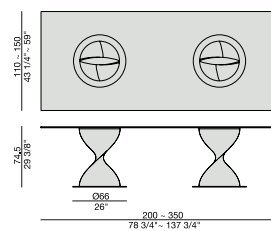

ELIKA RETTANGOLARE