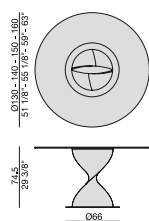

ELIKA ROCK

Design G. Carollo

TAVOLO | DINING TABLE

2011

Tavolo da pranzo con base centrale in massello di noce canaletta o frassino montata su una piastra in metallo e piano in cristallo temperato (spessore mm.12).

Dining-table with base in solid canaletta walnut or ash fixed on a metal ring and tempered glass top (thickness mm. 12).

Ess-Tisch mit Gestell aus massivem Nussbaum Canaletta oder Esche auf eine Metallplatte und ESG-Glasplatte (Stärke mm. 12).

Table à manger avec piétement en noyer canaletta ou frêne massif fixé sur une plaque en métal et plateau en verre trempé (épaisseur mm. 12).

Mesa de comedor con base de nogal canaletta o fresno macizo montada sobre de un disco de metal y tapa en cristal templado (espesor mm. 12).

ELIKA TONDO