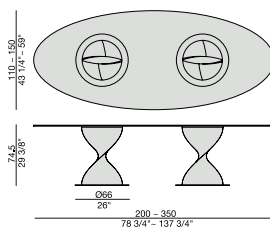

ELIKA ELLITTICO