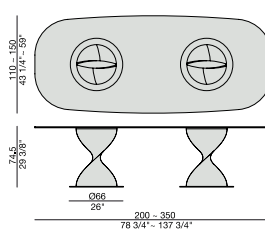

ELIKA OVALE