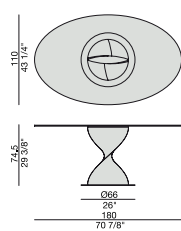

ELIKA BRILLANTE

Design G. Carollo

TAVOLO | DINING TABLE

2011

Tavolo da pranzo con base centrale in tecnopolimero strutturale montata su una piastra in metallo e piano in cristallo temperato (spessore mm.12).

Dining-table with base in structural technopolymer fixed on a metal ring and tempered glass top (thickness mm. 12).

Ess-Tisch mit Gestell aus Strukturel Technopolymer auf eine Metallplatte und ESG-Glasplatte (Stärke mm. 12).

Table à manger avec piétement en technopolymère structural fixé sur une plaque en métal et plateau en verre trempé (épaisseur mm. 12).

Mesa de comedor con base de tecnopolimero montada sobre de un disco de metal y tapa en cristal templado (espesor mm. 12).

ELIKA 180