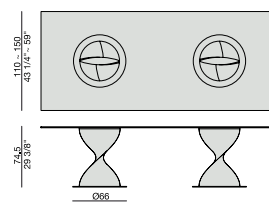

Tavolo da pranzo con base centrale in massello di noce canaletta o frassino montata su una piastra in metallo e piano in cristallo temperato (spessore mm.12).

Dining-table with base in solid canaletta walnut or ash fixed on a metal ring and tempered glass top (thickness mm. 12).

Ess-Tisch mit Gestell aus massivem Nussbaum Canaletta oder Esche auf eine Metallplatte und ESG-Glasplatte (Stärke mm. 12).

Table à manger avec piétement en noyer canaletta ou frêne massif fixé sur une plaque en métal et plateau en verre trempé (épaisseur mm. 12).

Mesa de comedor con base de nogal canaletta o Fresno macizo montada sobre de un disco de metal y tapa en cristal templado (espesor mm. 12).

ELIKA TONDO

ELIKA 180

ELIKA ELLITTICO

ELIKA OVALE

ELIKA RETTANGOLARE