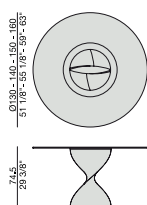

Tavolo da pranzo con base centrale in massello di noce canaletta o frassino montata su una piastra in metallo e piano in cristallo temperato (spessore mm.12).

Dining-table with base in solid canaletta walnut or ash fixed on a metal ring and tempered glass top (thickness mm. 12).

Ess-Tisch mit Gestell aus massivem Nussbaum Canaletta oder Esche auf eine Metallplatte und ESG-Glasplatte (Stärke mm. 12).

Table à manger avec piétement en noyer canaletta ou frêne massif fixé sur une plaque en métal et plateau en verre trempé (épaisseur mm. 12).

Mesa de comedor con base de nogal canaletta o Fresno macizo montada sobre de un disco de metal y tapa en cristal templado (espesor mm. 12).

ELIKA TONDO