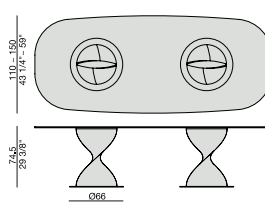

Tavolo da pranzo con base centrale in massello di noce canaletta o frassino montata su una piastra in metallo e piano in cristallo temperato (spessore mm.12).

Dining-table with base in solid canaletta walnut or ash fixed on a metal ring and tempered glass top (thickness mm. 12).

Ess-Tisch mit Gestell aus massivem Nussbaum Canaletta oder Esche auf eine Metallplatte und ESG-Glasplatte (Stärke mm. 12).

Table à manger avec piétement en noyer canaletta ou frêne massif fixé sur une plaque en métal et plateau en verre trempé (épaisseur mm. 12).

Mesa de comedor con base de nogal canaletta o Fresno macizo montada sobre de un disco de metal y tapa en cristal templado (espesor mm. 12).

ELIKA TONDO

ELIKA 180

ELIKA ELLITTICO

ELIKA OVALE

ELIKA RETTANGOLARE