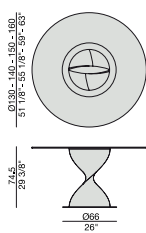

ELIKA BRILLANTE

Design G. Carollo

TAVOLO | DINING TABLE

2011

Tavolo da pranzo con base centrale in tecnopolimero strutturale montata su una piastra in metallo e piano in cristallo temperato (spessore mm.12).

Dining-table with base in structural technopolymer fixed on a metal ring and tempered glass top (thickness mm. 12).

Ess-Tisch mit Gestell aus Strukturel Technopolymer auf eine Metallplatte und ESG-Glasplatte (Stärke mm. 12).

Table à manger avec piétement en technopolymère structural fixé sur une plaque en métal et plateau en verre trempé (épaisseur mm. 12).

Mesa de comedor con base de tecnopolimero montada sobre de un disco de metal y tapa en cristal templado (espesor mm. 12).

ELIKA TONDO