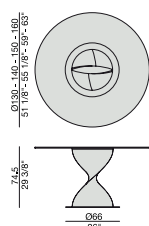

ELIKA BRILLANTE ROCK

Design G. Carollo

TAVOLO | DINING TABLE

2011

Tavolo da pranzo con base centrale in tecnopolimero strutturale montata su una piastra in metallo e piano in Rock (spessore mm. 6) con sottopiano di supporto in cristallo temperato (spessore mm. 10).

Dining-table with base in structural technopolymer fixed on a metal ring and top in Rock (thickness mm. 6) with under-top in tempered glass (thickness mm. 10).

Ess-Tisch mit Gestell aus Strukturel Technopolymer auf eine Metallplatte und Platte aus Rock (Stärke mm. 6). Untere Platte aus Glas (Stärke mm. 10).

Table à manger avec piétement en technopolymère structural fixé sur une plaque en métal et plateau en Rock (épaisseur mm. 6) avec sous-plateau en verre trempé (épaisseur mm. 10).

Mesa de comedor con base de tecnopolímero montada sobre de un disco de metal y tapa en Rock (espesor mm. 6). Soporte para tapa en cristal templado (espesor mm. 10).

ELIKA TONDO