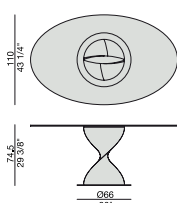

Tavolo da pranzo con base centrale in massello di noce canaletta o frassino montata su una piastra in metallo e piano in cristallo temperato (spessore mm.12).

Dining-table with base in solid canaletta walnut or ash fixed on a metal ring and tempered glass top (thickness mm. 12).

Ess-Tisch mit Gestell aus massivem Nussbaum Canaletta oder Esche auf eine Metallplatte und ESG-Glasplatte (Stärke mm. 12).

Table à manger avec piétement en noyer canaletta ou frêne massif fixé sur une plaque en métal et plateau en verre trempé (épaisseur mm. 12).

Mesa de comedor con base de nogal canaletta o Fresno macizo montada sobre de un disco de metal y tapa en cristal templado (espesor mm. 12).

ELIKA 180