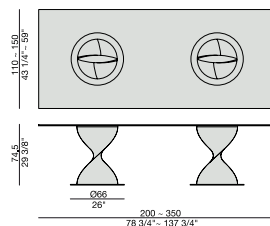

ELIKA Rettangolare