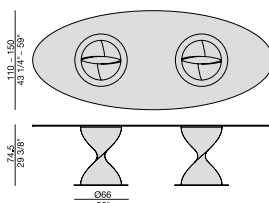

Tavolo da pranzo con base centrale in massello di noce canaletta o frassino montata su una piastra in metallo e piano in cristallo temperato (spessore mm.12).

Dining-table with base in solid canaletta walnut or ash fixed on a metal ring and tempered glass top (thickness mm. 12).

Ess-Tisch mit Gestell aus massivem Nussbaum Canaletta oder Esche auf eine Metallplatte und ESG-Glasplatte (Stärke mm. 12).

Table à manger avec piétement en noyer canaletta ou frêne massif fixé sur une plaque en métal et plateau en verre trempé (épaisseur mm. 12).

Mesa de comedor con base de nogal canaletta o Fresno macizo montada sobre de un disco de metal y tapa en cristal templado (espesor mm. 12).

ELIKA TONDO

ELIKA 180

ELIKA ELLITTICO

ELIKA OVALE

ELIKA RETTANGOLARE