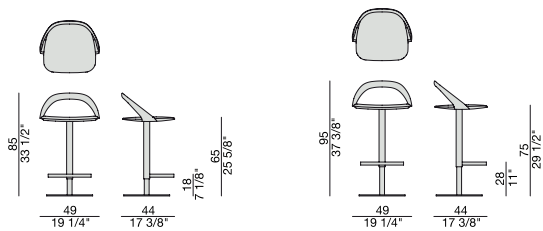

ESTER SGABELLO

Design S. Bigi

SEDIA | CHAIR

2013

Sgabello girevole con struttura in massello di noce canaletta, base in metallo e rivestimento nei tessuti della collezione.

Swiveling stool with frame in solid canaletta walnut, base in metal frame and seat covered in the fabrics of the collection.

Drehbarer Hocker mit Gestell aus massivem Nussbaum Canaletta, Metallstruktur und Bezug in den Stoffen der Kollektion.

Tabouret pivotant avec structure en noyer canaletta massif, piètement en métal et revêtement dans les tissus de la collection.

Taburete giratorio con estructura en nogal canaletta macizo, base en metal y revestimiento en las telas de la colección.