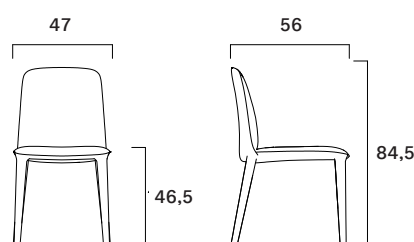

Elf

FG 497.00
design Gordon Guillaumier

Famiglia di sedute imbottite, rivestite in pelle o tessuto, con schienale flessibile. Disponibile con schienale alto e basso, con e senza braccioli.

Collection of padded chairs upholstered with leather or fabric, with a flexible back. Available with high or low backrest, with or without armrests.

Peso/Weight: 8,3 kg
Cubaggio/Cubage: 0,34 m³ 19,2 Kg 78x52x104 cm

Certificazioni / Certifications

Espano/Foam: TB117-2013 Section 3
BS5852 Part 2
CLASSE 1IM

Legno/Wood: CARB II
TSCA TITLE VI

Su richiesta / Upon request