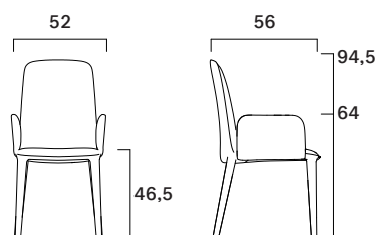

Elf HP

FG 497.03
design Gordon Guillaumier

Famiglia di sedute imbottite, rivestite in pelle o tessuto, con schienale flessibile. Disponibile con schienale alto e basso, con e senza braccioli.

Collection of padded chairs upholstered with leather or fabric, with a flexible back. Available with high or low backrest, with or without armrests.

Peso/Weight: 11,4 kg
Cubaggio/Cubage: 0,34 m³ 14,1 Kg 64x59x99 cm

Certificazioni / Certifications

Espanso/Foam: TB117-2013 Section 3
BS5852 Part 2
CLASSE 1IM

Legno/Wood: CARB

Materiali / Materials

Rivestimento: Pelli e tessuti come da collezione
Seat upholstery: Leathers and fabrics in our collection