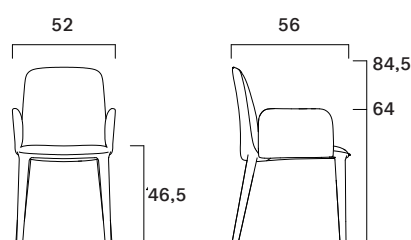

## Elf P

FG 497.01  
design Gordon Guillaumier

Famiglia di sedute imbottite, rivestite in pelle o tessuto, con schienale flessibile. Disponibile con schienale alto e basso, con e senza braccioli.

Collection of padded chairs upholstered with leather or fabric, with a flexible back. Available with high or low backrest, with or without armrests.

Peso/Weight: 10,0 kg  
Cubaggio/Cubage: 0,34 m<sup>3</sup> 12,7 Kg 64x59x99 cm