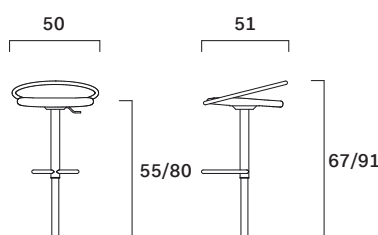

Fizzy

FG 458.00 - schienale metallo - metal backrest
design Gordon Guillaumier

Sgabello con seduta imbottita e rivestita in pelle o tessuto. Schienale in pelle cucito a mano. Base regolabile in cromo.

Stool with padded seat upholstered in leather or fabric. Back in leather with hand made stitching. Height adjustable chrome plated base.

Peso/Weight: 18,8 kg

Cubaggio/Cubage: 0,22 m³ 21,3 Kg 52x52x81 cm

Certificazioni / Certifications

Espano/Foam: TB117-2013 Section 3
BS5852 Part 2
CLASSE 1IM

Legno/Wood: CARB II
TSCA TITLE VI

Su richiesta / Upon request

Base: In acciaio con pompa a gas per regolazione altezza
Base: Steel base with gas lift for height-adjustment

Imbottitura: Espanso ignifugo
Padding: Fire retardant foam

Struttura interna: Acciaio
Inside structure: Steel