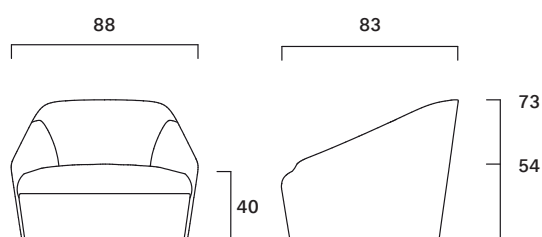

## Hollow

FG 482.00  
design Christophe Pillet

Poltrona lounge interamente imbottita e rivestita in pelle o tessuto. Struttura in metallo rivestita in poliuretano espanso ignifugo. Su richiesta, base con ritorno girevole.

Fully padded lounge armchair, upholstered in leather or fabric. Metal frame and flame-retardant polyurethane foam. Swivel base upon request.

Peso/Weight: 23,8 kg  
Cubaggio/Cubage: 0,57 m<sup>3</sup> 29,3 Kg 90x86x74 cm