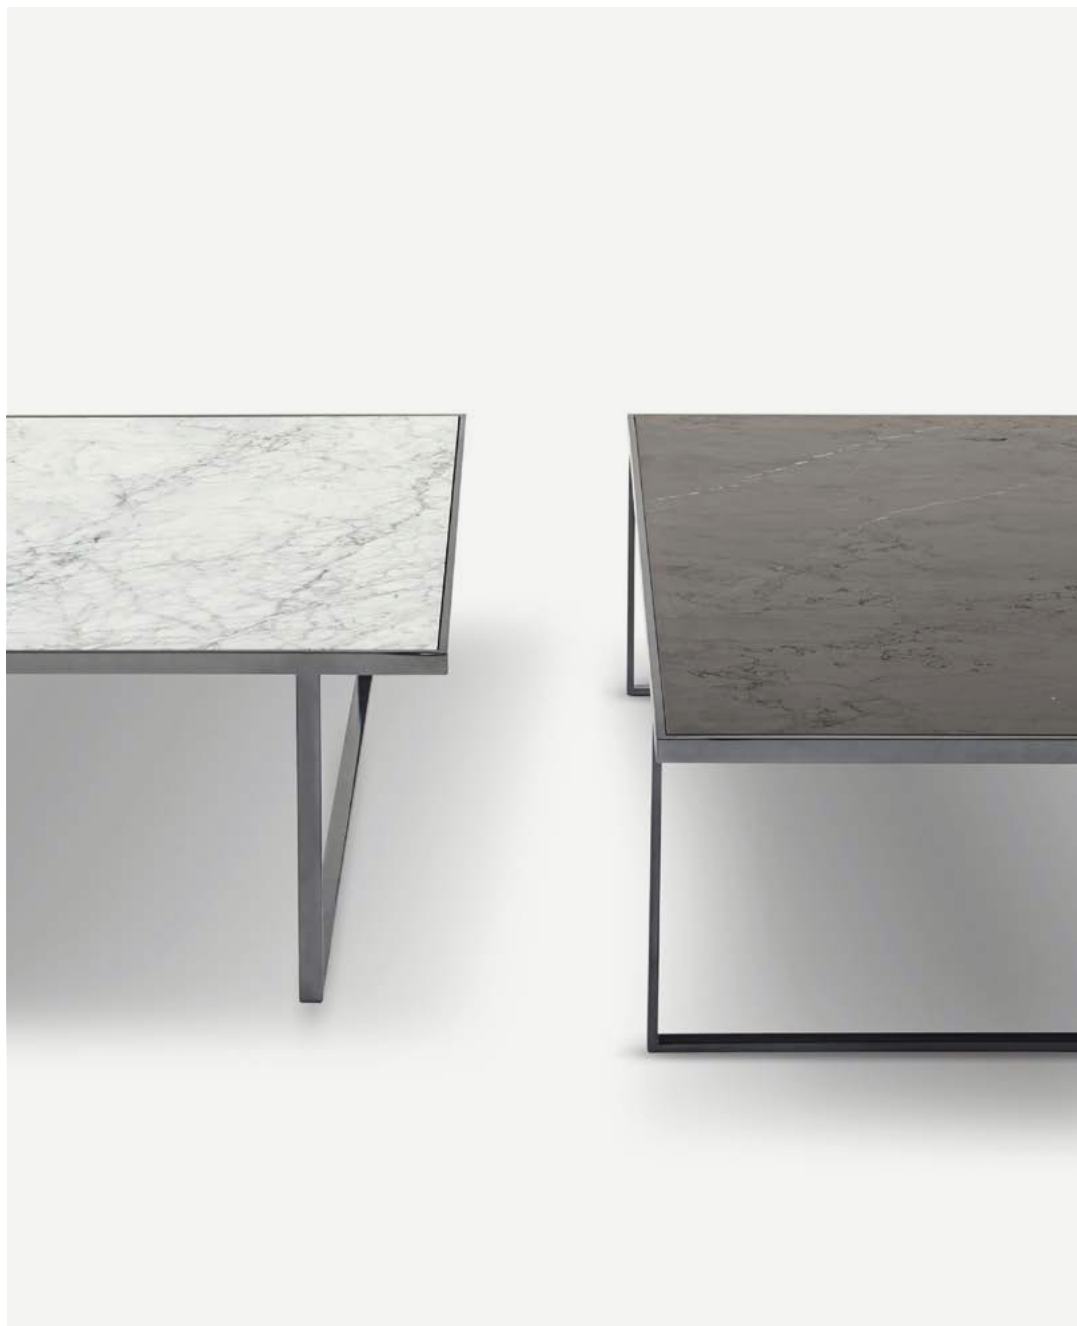

Icaro

Design
Pianca Studio

Finiture EN **Finishes**

Struttura, EN Structure

Finiture Metallo, EN Metal
Finishes: Oro, Bronzo,
Titanio, Rame, Cromo

Piano, EN Top

Marmo opaco o lucido,
EN Matt or glossy Marble:
Gioia di Carrara, Grafite,
Emperador

Essenza opaca o lucida,
EN Matt or glossy Wood:
Borgogna, Canaletto,
Rovere Fumo, Rovere
Grigio, Rovere Laguna,
Rovere Naturale, Rovere
Tabacco

Esotico opaco o lucido,
EN Matt or glossy
Esotic Wood: Ebano,
Palissandro

Vetro, EN Glass;
Fumé Trasparente, Fumé
Satinato