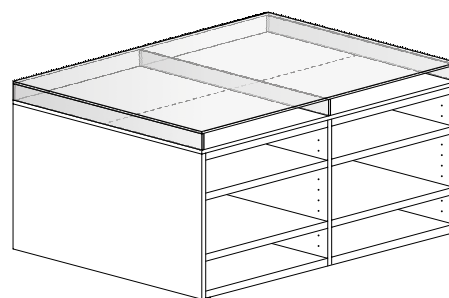

Modulo doppio con ripiani e teca superiore,
EN **Double unit with shelves and glass display case**