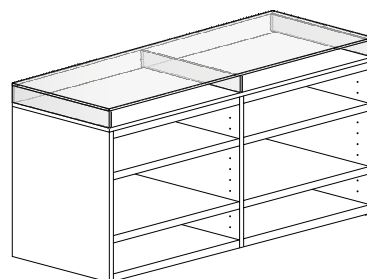

# Island

---

**Modularità,**  
**EN Modularity**

---

L 144 - 184 - 224 cm  
H 85 cm  
P 58 - 107 cm

W 56.69" - 72.44" - 88.19"  
H 33.46"  
D 22.83" - 42.13"

---

**Finiture,**  
**EN Finishes**

**Struttura con schienale**  
EN **Structure with back**

L 144 - 184 - 224 cm  
H 85 cm  
P 58 cm

W 56.69" - 72.44" - 88.19"  
H 33.46"  
D 22.83"

**Struttura doppia**  
EN **Double structure**

L 144 - 184 - 224 cm  
H 85 cm  
P 107 cm

#### Vassoio tipo C doppio EN Double tray type C

L 70 - 90 - 110 cm  
H 6 cm  
P 57 cm

W 27.56" - 35.95" - 43.31"  
H 2.36"  
D 22.44"

---

**Modulo singolo con cassetti e teca superiore,**  
EN **Single unit with drawers and glass display case**

---

---

**Modulo singolo con ripiani e teca superiore,**  
EN **Single unit with shelves and glass display case**

---

---

**Modulo doppio con cassetti e teca superiore,**  
EN **Double unit with drawers and glass display case**