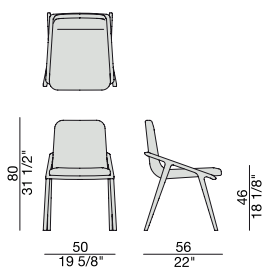

Sedia con struttura in massello di noce canaletta o frassino e rivestimento nei tessuti della collezione.

Chair with frame in solid canaletta walnut or ash and cover in the fabrics of the collection.

Stuhl mit Gestell aus massivem Nussbaum Canaletta oder Esche und Bezug in den Stoffen der Kollektion.

Chaise avec structure en noyer canaletta massif ou frêne et revêtement dans les tissus de la collection.

Silla con estructura en nogal canaletta o fresno macizo y revestimiento en las telas de la colección.