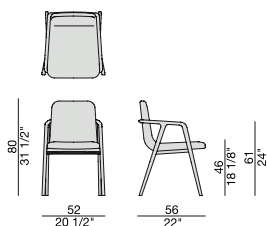

Sedia con braccioli con struttura in massello di noce canaletta o frassino e rivestimento nei tessuti della collezione.

Chair with arms with frame in canaletta walnut or ash and seat covered in the fabrics of the collection.

Stuhl mit Lehnen mit Gestell aus massivem Nussbaum Canaletta oder Esche und Bezug in den Stoffen der Kollektion.

Chaise avec accoudoirs avec structure en noyer canaletta ou frêne massif et siège revêtu dans les tissus de la collection.

Silla con brazos con estructura en nogal canaletta o fresno macizo y asiento revestido en las telas de la colección.