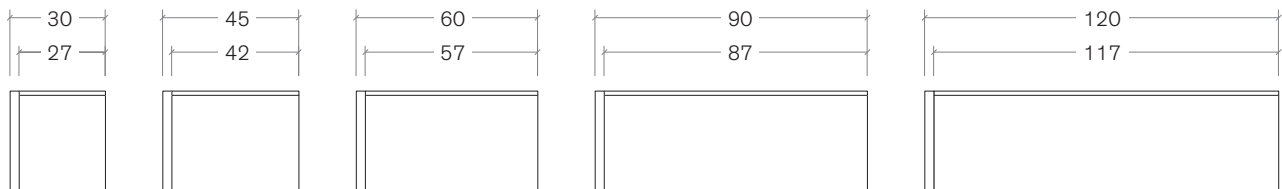

**LARGHEZZE**

*WIDTHS*

**PROFONDITÀ**

*DEPTHS*

Le informazioni contenute nelle presenti schede tecniche sono indicative. Eventuali differenze con il listino in vigore non costituiscono motivo di contestazione.  
 The information given in this technical sheet are indicative. Any discrepancies with the price list currently in force cannot be cause for complaint.

### ALTEZZE

HEIGHTS

Componibilità in altezza con top spessore 1,2 cm

Module combination heights with 1,2cm-thick tops