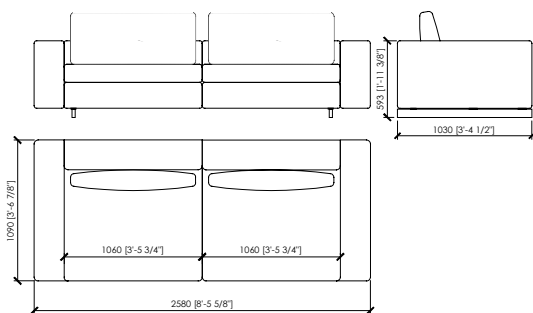

Stitch

Piping, colors of sample book

MERONI & COLZANI MILANO

CANALGRANDE

MC Lab

132X109 ARMCHAIR / POLTRONA

218X109 2 SEATER SOFA / DIVANO 2 POSTI

238X109 2 SEATER SOFA / DIVANO 2 POSTI

258X109 2 SEATER SOFA / DIVANO 2 POSTI

304X109 3 SEATER SOFA / DIVANO 3 POSTI

MERONI & COLZANI
M I L A N O

CANALGRANDE
MC Lab

109X109 CORNER / ANGOLO

119X183 CHAISE LONGUE A

119X183 CHAISE LONGUE B

109X263 CHAISE LONGUE D
WITH INTEGRATED TABLE / CONTAVOLINO

MC Lab

235X109 SIDE / LATERALE

281X109 SIDE / LATERALE

60X109 INTEGRATED TABLE / TAVOLINO INTEGRATO

elemento con poggiatesta
headrest
cm 86 | in 33"6/7"
cm 96 | in 37"4/5
cm 106 | in 41"3/4

elemento con schienale legno e poggiatesta
wooden back with headrest