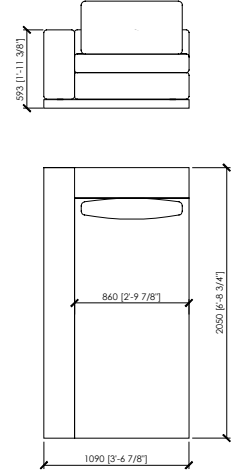

109X203 CHAISE LONGUE C