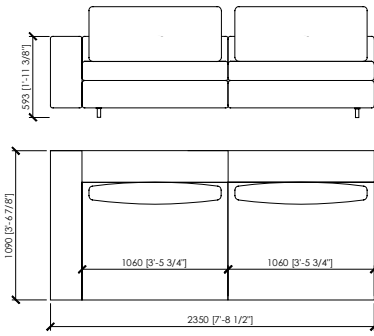

258X109 2 SEATER SOFA / DIVANO 2 POSTI

304X109 3 SEATER SOFA / DIVANO 3 POSTI

MERONI & COLZANI
M I L A N O

CANALGRANDE
MC Lab

109X109 CORNER / ANGOLO

119X183 CHAISE LONGUE A

119X183 CHAISE LONGUE B

109X263 CHAISE LONGUE D
WITH INTEGRATED TABLE / CONTAVOLINO

109X203 CHAISE LONGUE C

109X109 SIDE / LATERALE

119X109 SIDE / LATERALE

129X109 SIDE / LATERALE

195X109 SIDE / LATERALE

215X109 SIDE / LATERALE

MERONI & COLZANI
MILANO

CANALGRANDE

MC Lab

235X109 SIDE / LATERALE

281X109 SIDE / LATERALE

60X109 INTEGRATED TABLE / TAVOLINO INTEGRATO

elemento con poggiatesta
headrest
cm 86 | in 33"6/7"
cm 96 | in 37"4/5
cm 106 | in 41"3/4

elemento con schienale legno e poggiatesta
wooden back with headrest

elemento con schienale legno
wooden back
cm 86x23 | in 33"6/7"x9"
cm 96x23 | in 37"4/5x9"
cm 106x23 | in 41"3/4x9"

elemento standard
standard

elemento con bracciolo legno
wooden armrest
cm 109x23 | in 43"x9"