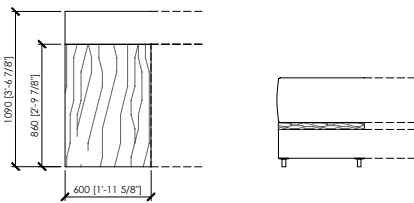

MC Lab

235X109 SIDE / LATERALE

281X109 SIDE / LATERALE

60X109 INTEGRATED TABLE / TAVOLINO INTEGRATO

elemento con poggiatesta
headrest
cm 86 | in 33"6/7"
cm 96 | in 37"4/5
cm 106 | in 41"3/4

elemento con schienale legno e poggiatesta
wooden back with headrest

elemento con schienale legno
wooden back
cm 86x23 | in 33"6/7"x9"
cm 96x23 | in 37"4/5x9"
cm 106x23 | in 41"3/4x9"

elemento standard
standard

elemento con bracciolo legno
wooden armrest
cm 109x23 | in 43"x9"