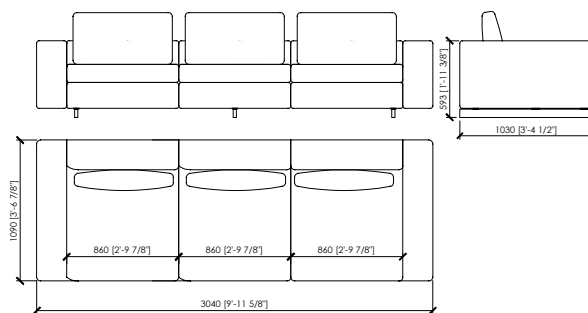

Stitch

Piping, colors of sample book

MERONI & COLZANI MILANO

CANALGRANDE

MC Lab

132X109 ARMCHAIR / POLTRONA

218X109 2 SEATER SOFA / DIVANO 2 POSTI

238X109 2 SEATER SOFA / DIVANO 2 POSTI

258X109 2 SEATER SOFA / DIVANO 2 POSTI

304X109 3 SEATER SOFA / DIVANO 3 POSTI

MERONI & COLZANI
M I L A N O

CANALGRANDE
MC Lab

109X109 CORNER / ANGOLO

119X183 CHAISE LONGUE A

119X183 CHAISE LONGUE B

109X263 CHAISE LONGUE D
WITH INTEGRATED TABLE / CONTAVOLINO

MC Lab

235X109 SIDE / LATERALE

281X109 SIDE / LATERALE

60X109 INTEGRATED TABLE / TAVOLINO INTEGRATO

elemento con poggiatesta
headrest
cm 86 | in 33"6/7"
cm 96 | in 37"4/5
cm 106 | in 41"3/4

elemento con schienale legno e poggiatesta
wooden back with headrest