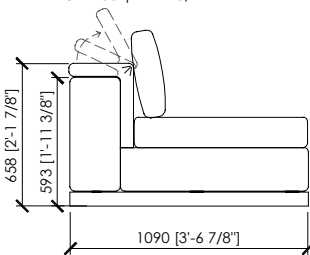

MC Lab

235X109 SIDE / LATERALE

281X109 SIDE / LATERALE

60X109 INTEGRATED TABLE / TAVOLINO INTEGRATO

elemento con poggiatesta
headrest
cm 86 | in 33"6/7"
cm 96 | in 37"4/5
cm 106 | in 41"3/4

elemento con schienale legno e poggiatesta
wooden back with headrest

elemento con schienale legno
wooden back
cm 86x23 | in 33"6/7"x9"
cm 96x23 | in 37"4/5x9"
cm 106x23 | in 41"3/4x9"

elemento standard
standard

elemento con bracciolo legno
wooden armrest
cm 109x23 | in 43"x9"