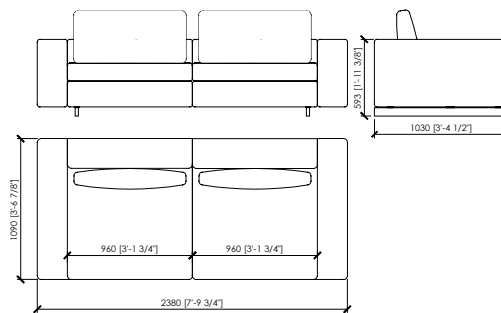

258X109 2 SEATER SOFA / DIVANO 2 POSTI

304X109 3 SEATER SOFA / DIVANO 3 POSTI

MERONI & COLZANI
M I L A N O

CANALGRANDE
MC Lab

109X109 CORNER / ANGOLO

119X183 CHAISE LONGUE A

119X183 CHAISE LONGUE B

109X263 CHAISE LONGUE D
WITH INTEGRATED TABLE / CONTAVOLINO

MC Lab

235X109 SIDE / LATERALE

281X109 SIDE / LATERALE

60X109 INTEGRATED TABLE / TAVOLINO INTEGRATO

elemento con poggiatesta
headrest
cm 86 | in 33"6/7"
cm 96 | in 37"4/5
cm 106 | in 41"3/4

elemento con schienale legno e poggiatesta
wooden back with headrest