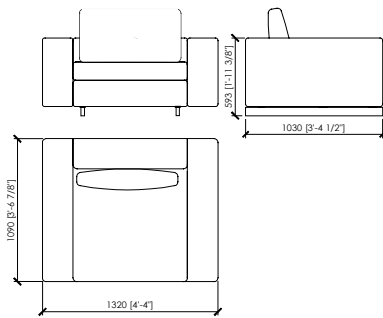

Stitch

Piping, colors of sample book

MERONI & COLZANI MILANO

CANALGRANDE

MC Lab

132X109 ARMCHAIR / POLTRONA

218X109 2 SEATER SOFA / DIVANO 2 POSTI

238X109 2 SEATER SOFA / DIVANO 2 POSTI

258X109 2 SEATER SOFA / DIVANO 2 POSTI

304X109 3 SEATER SOFA / DIVANO 3 POSTI

MERONI & COLZANI
M I L A N O

CANALGRANDE
MC Lab

109X109 CORNER / ANGOLO

119X183 CHAISE LONGUE A

119X183 CHAISE LONGUE B

109X263 CHAISE LONGUE D
WITH INTEGRATED TABLE / CONTAVOLINO

MC Lab

235X109 SIDE / LATERALE

281X109 SIDE / LATERALE

60X109 INTEGRATED TABLE / TAVOLINO INTEGRATO

elemento con poggiatesta
headrest
cm 86 | in 33"6/7"
cm 96 | in 37"4/5
cm 106 | in 41"3/4

elemento con schienale legno e poggiatesta
wooden back with headrest

elemento con schienale legno
wooden back
cm 86x23 | in 33"6/7"x9"
cm 96x23 | in 37"4/5x9"
cm 106x23 | in 41"3/4x9"

elemento standard
standard

elemento con bracciolo legno
wooden armrest
cm 109x23 | in 43"x9"