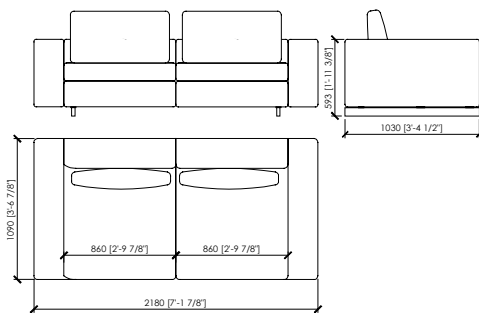

Stitch

Piping, colors of sample book

MERONI & COLZANI MILANO

CANALGRANDE

MC Lab

132X109 ARMCHAIR / POLTRONA

218X109 2 SEATER SOFA / DIVANO 2 POSTI

238X109 2 SEATER SOFA / DIVANO 2 POSTI

258X109 2 SEATER SOFA / DIVANO 2 POSTI

304X109 3 SEATER SOFA / DIVANO 3 POSTI

MERONI & COLZANI
M I L A N O

CANALGRANDE
MC Lab

109X109 CORNER / ANGOLO

119X183 CHAISE LONGUE A

119X183 CHAISE LONGUE B

109X263 CHAISE LONGUE D
WITH INTEGRATED TABLE / CONTAVOLINO

MC Lab

235X109 SIDE / LATERALE

281X109 SIDE / LATERALE

60X109 INTEGRATED TABLE / TAVOLINO INTEGRATO

elemento con poggiatesta
headrest
cm 86 | in 33"6/7"
cm 96 | in 37"4/5
cm 106 | in 41"3/4

elemento con schienale legno e poggiatesta
wooden back with headrest