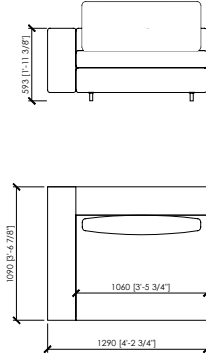

129X109 SIDE / LATERALE