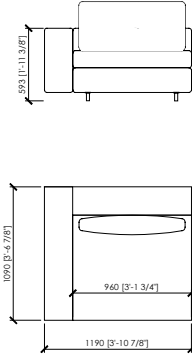

119X109 SIDE / LATERALE