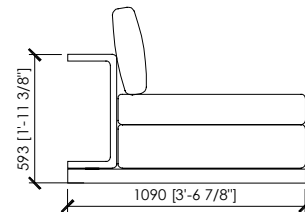

109X203 CHAISE LONGUE C

109X109 SIDE / LATERALE

119X109 SIDE / LATERALE

129X109 SIDE / LATERALE

195X109 SIDE / LATERALE

215X109 SIDE / LATERALE

MERONI & COLZANI
MILANO

CANALGRANDE

MC Lab

235X109 SIDE / LATERALE

281X109 SIDE / LATERALE

60X109 INTEGRATED TABLE / TAVOLINO INTEGRATO

elemento con poggiatesta
headrest
cm 86 | in 33"6/7"
cm 96 | in 37"4/5
cm 106 | in 41"3/4

elemento con schienale legno e poggiatesta
wooden back with headrest

elemento con schienale legno
wooden back
cm 86x23 | in 33"6/7"x9"
cm 96x23 | in 37"4/5x9"
cm 106x23 | in 41"3/4x9"

elemento standard
standard

elemento con bracciolo legno
wooden armrest
cm 109x23 | in 43"x9"