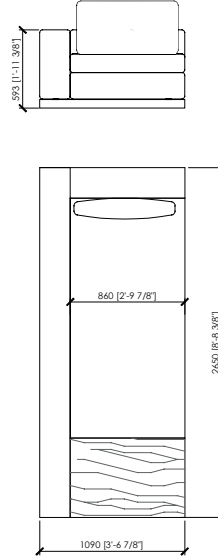

119X183 CHAISE LONGUE B