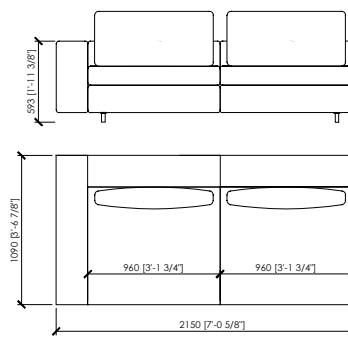

215X109 SIDE / LATERALE