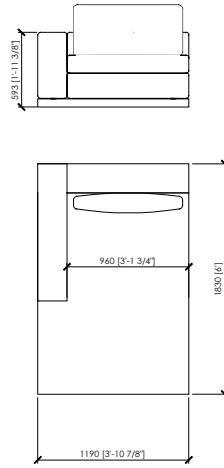

119X183 CHAISE LONGUE B