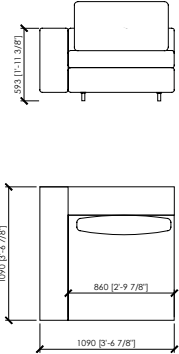

109X109 SIDE / LATERALE