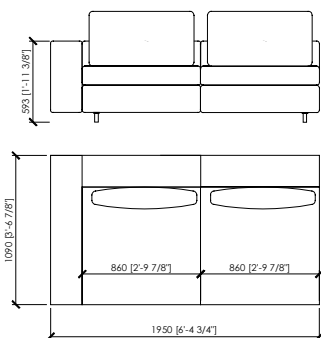

195X109 SIDE / LATERALE