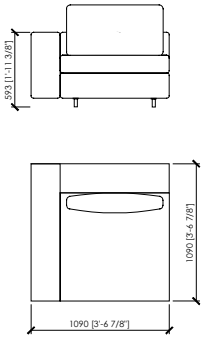

MERONI & COLZANI
M I L A N O

CANALGRANDE
MC Lab

109X109 CORNER / ANGOLO