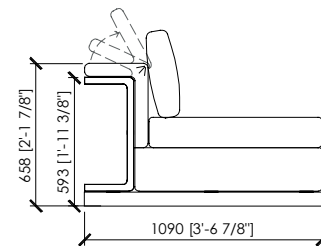

MC Lab

235X109 SIDE / LATERALE

281X109 SIDE / LATERALE

60X109 INTEGRATED TABLE / TAVOLINO INTEGRATO

elemento con poggiatesta
headrest
cm 86 | in 33"6/7"
cm 96 | in 37"4/5
cm 106 | in 41"3/4

elemento con schienale legno e poggiatesta
wooden back with headrest

elemento con schienale legno
wooden back
cm 86x23 | in 33"6/7"x9"
cm 96x23 | in 37"4/5x9"
cm 106x23 | in 41"3/4x9"

elemento standard
standard

elemento con bracciolo legno
wooden armrest
cm 109x23 | in 43"x9"