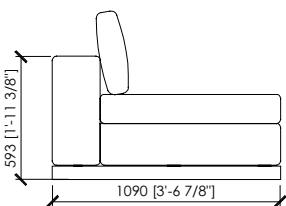

109X203 CHAISE LONGUE C

109X109 SIDE / LATERALE

119X109 SIDE / LATERALE

129X109 SIDE / LATERALE

195X109 SIDE / LATERALE

215X109 SIDE / LATERALE

MERONI & COLZANI
MILANO

CANALGRANDE

MC Lab

235X109 SIDE / LATERALE

281X109 SIDE / LATERALE

60X109 INTEGRATED TABLE / TAVOLINO INTEGRATO

elemento con poggiatesta
headrest
cm 86 | in 33"6/7"
cm 96 | in 37"4/5
cm 106 | in 41"3/4

elemento con schienale legno e poggiatesta
wooden back with headrest

elemento con schienale legno
wooden back
cm 86x23 | in 33"6/7"x9"
cm 96x23 | in 37"4/5x9"
cm 106x23 | in 41"3/4x9"

elemento standard
standard

elemento con bracciolo legno
wooden armrest
cm 109x23 | in 43"x9"