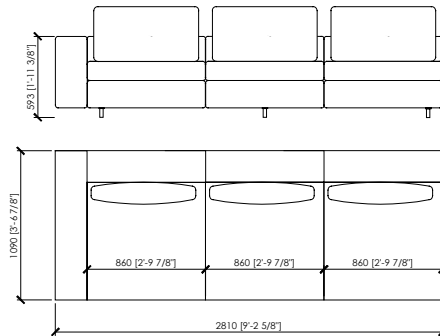

258X109 2 SEATER SOFA / DIVANO 2 POSTI

304X109 3 SEATER SOFA / DIVANO 3 POSTI

MERONI & COLZANI
M I L A N O

CANALGRANDE
MC Lab

109X109 CORNER / ANGOLO

119X183 CHAISE LONGUE A

119X183 CHAISE LONGUE B

109X263 CHAISE LONGUE D
WITH INTEGRATED TABLE / CONTAVOLINO

109X203 CHAISE LONGUE C

109X109 SIDE / LATERALE

119X109 SIDE / LATERALE

129X109 SIDE / LATERALE

195X109 SIDE / LATERALE

215X109 SIDE / LATERALE

MERONI & COLZANI
MILANO

CANALGRANDE

MC Lab

235X109 SIDE / LATERALE

281X109 SIDE / LATERALE

60X109 INTEGRATED TABLE / TAVOLINO INTEGRATO

elemento con poggiatesta
headrest
cm 86 | in 33"6/7"
cm 96 | in 37"4/5
cm 106 | in 41"3/4

elemento con schienale legno e poggiatesta
wooden back with headrest

elemento con schienale legno
wooden back
cm 86x23 | in 33"6/7"x9"
cm 96x23 | in 37"4/5x9"
cm 106x23 | in 41"3/4x9"

elemento standard
standard

elemento con bracciolo legno
wooden armrest
cm 109x23 | in 43"x9"