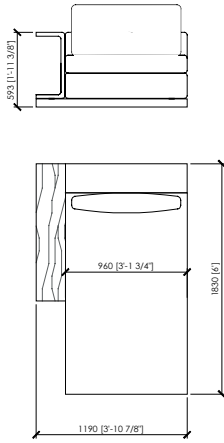

119X183 CHAISE LONGUE A