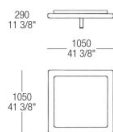

BASE TAVOLINO / COFFEE TABLE BASE