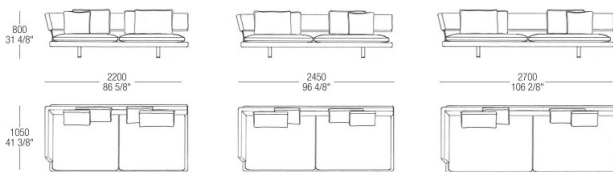

ELEMENTI TERMINALI / TERMINAL ELEMENTS

BASE TAVOLINO / COFFEE TABLE BASE

BASE POUF / POUF BASE