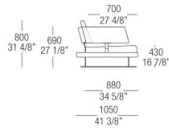

DIMENSIONS

DIMENSIONI / DIMENSIONS