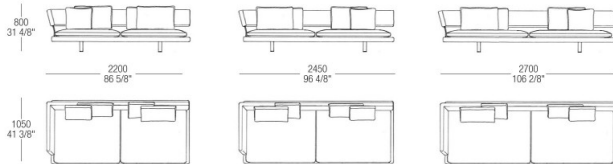

ELEMENTI TERMINALI / TERMINAL ELEMENTS

BASE TAVOLINO / COFFEE TABLE BASE

BASE POUF / POUF BASE