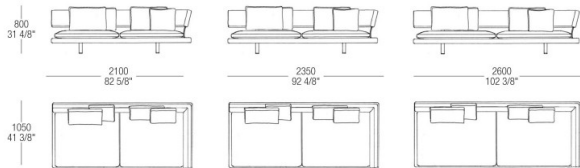

ELEMENTI TERMINALI / TERMINAL ELEMENTS

BASE TAVOLINO / COFFEE TABLE BASE

BASE POUF / POUF BASE