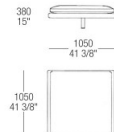

BASE POUF / POUF BASE