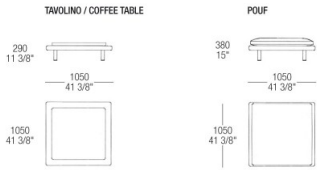

CUSCINI SCHIENALE / BACKREST CUSHIONS