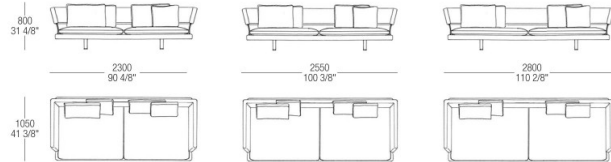

DIMENSIONS

DIMENSIONI / DIMENSIONS

DIVANI FISSI / FIXED SOFAS