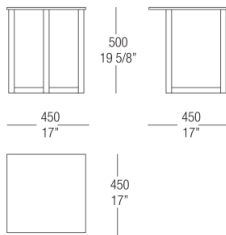

Matt lacquer / glossy lacquer top