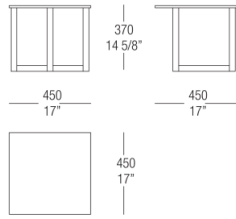

MATT VENEERS

66 Tabacco

53 Olmo
grey

50 Rovere
cenere

52 Rovere
fumé

51 Oak Black

DIMENSIONS

Matt lacquer / glossy lacquer top