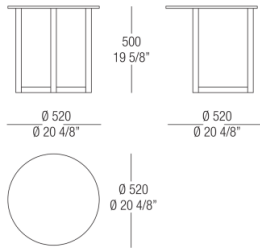

Matt lacquer / glossy lacquer top