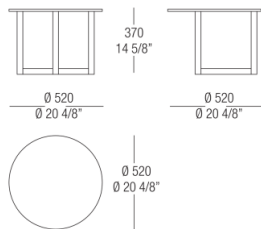

Matt lacquer / glossy lacquer top