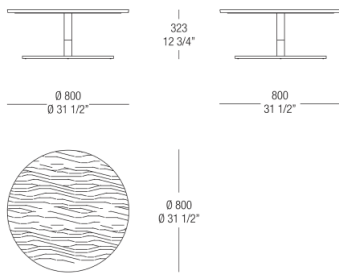

Wood top

Wood top

Wood top

Matt lacquer / glossy lacquer top