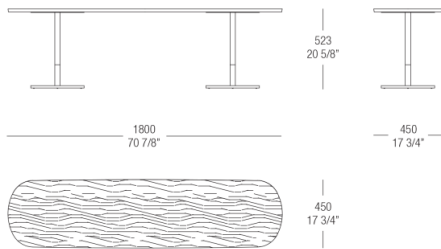

DIMENSIONS

Wood top

Wood top

Matt lacquer / glossy lacquer top