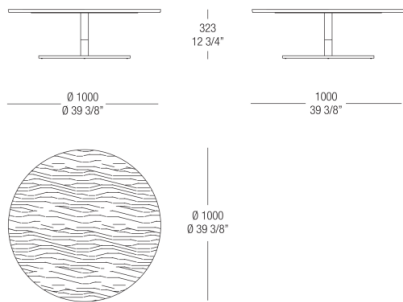

Wood top

Wood top

Wood top

Matt lacquer / glossy lacquer top