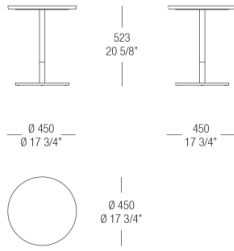

Matt lacquer / glossy lacquer top