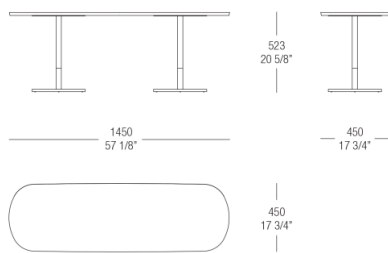

Matt lacquer / glossy lacquer top