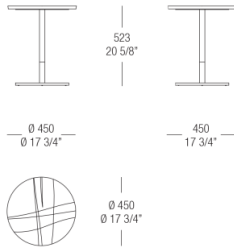

Marble top

Marble top

Marble top