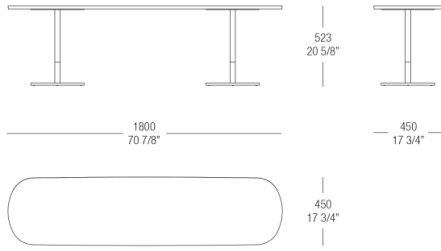

Matt lacquer / glossy lacquer top