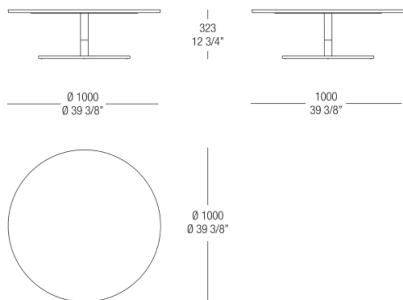

Matt lacquer / glossy lacquer top