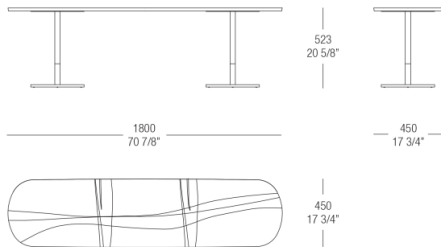

Matt lacquer / glossy lacquer top

Marble top

Marble top

Wood top