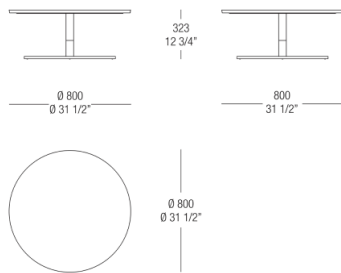

Matt lacquer / glossy lacquer top