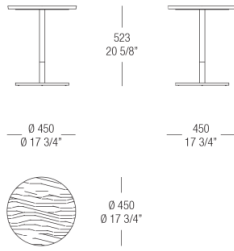

Wood top

Wood top

Wood top

Matt lacquer / glossy lacquer top