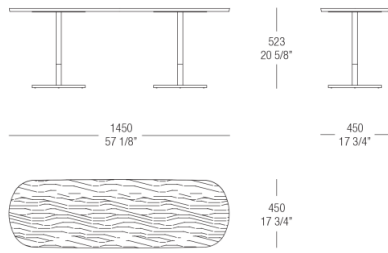

54 Eucalipto

BASE FINISHINGS

METALS

537
Verniciato
Ottone
anticato

536
Verniciato
Graphite
anticato

535
Verniciato
Dark Bronze
anticato

DIMENSIONS

Wood top