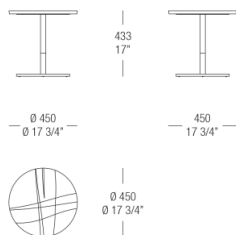

Matt lacquer / glossy lacquer top

Matt lacquer / glossy lacquer top

Matt lacquer / glossy lacquer top

Marble top