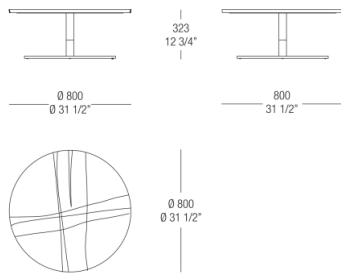

Marble top

Marble top

Marble top