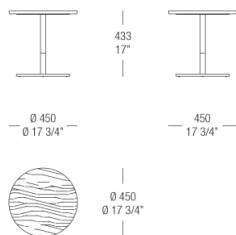

Matt lacquer / glossy lacquer top

Marble top

Marble top

Wood top