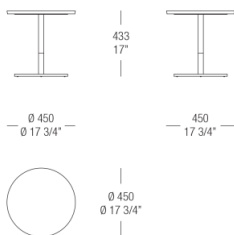

Matt lacquer / glossy lacquer top