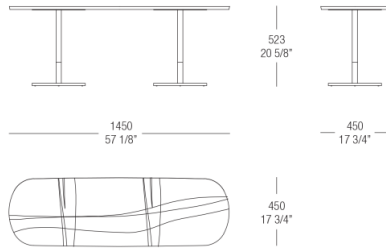

Matt lacquer / glossy lacquer top

Marble top

Marble top

Wood top