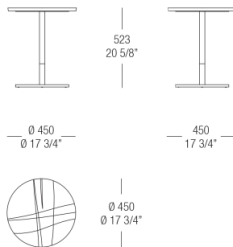

Matt lacquer / glossy lacquer top

Marble top

Marble top

Marble top