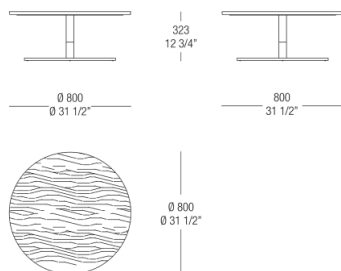

DIMENSIONS

Wood top

Wood top

Wood top