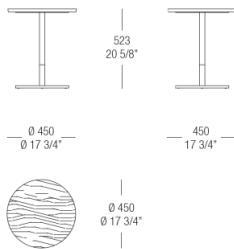

DIMENSIONS

Wood top

Wood top

Wood top