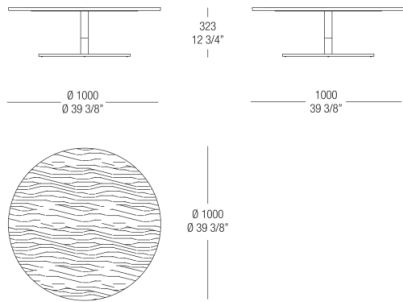

Wood top

Matt lacquer / glossy lacquer top

Matt lacquer / glossy lacquer top

Matt lacquer / glossy lacquer top