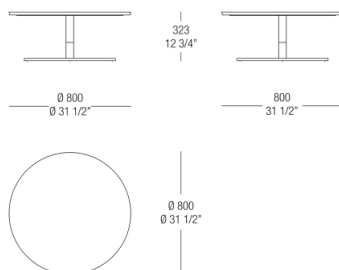

Matt lacquer / glossy lacquer top