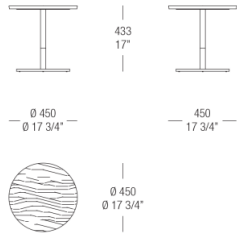

54 Eucalipto

BASE FINISHINGS

METALS

537
Verniciato
Ottone
anticato

536
Verniciato
Graphite
anticato

535
Verniciato
Dark Bronze
anticato

DIMENSIONS

Wood top