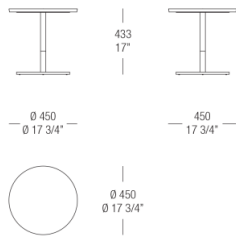

Matt lacquer / glossy lacquer top