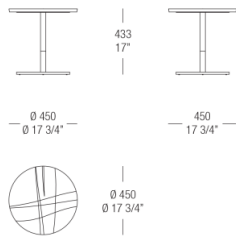

Matt lacquer / glossy lacquer top

Marble top

Marble top

Marble top