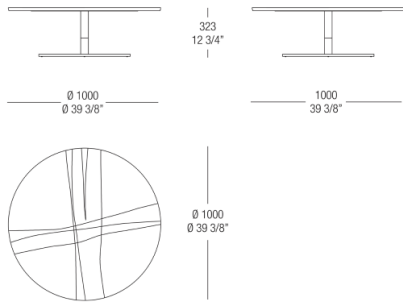

Marble top

Wood top

Wood top

Matt lacquer / glossy lacquer top