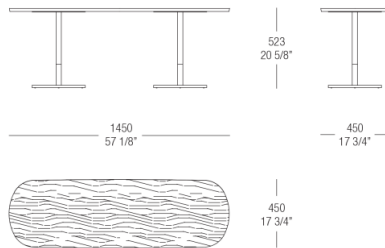

Marble top

Wood top

Wood top

Matt lacquer / glossy lacquer top