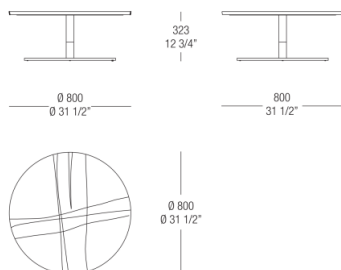

Matt lacquer / glossy lacquer top

Marble top

Marble top

Marble top