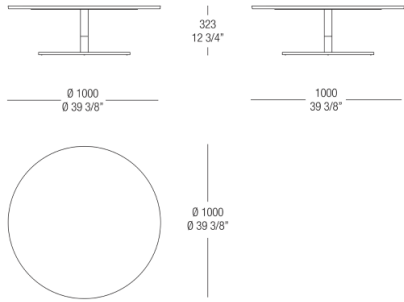

Matt lacquer / glossy lacquer top