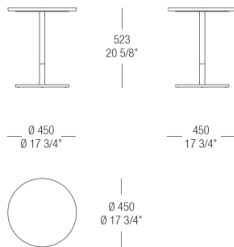

Matt lacquer / glossy lacquer top