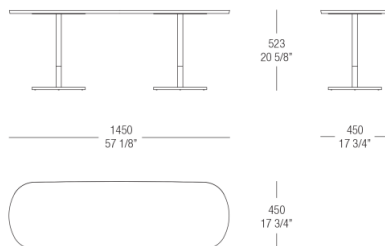

Matt lacquer / glossy lacquer top