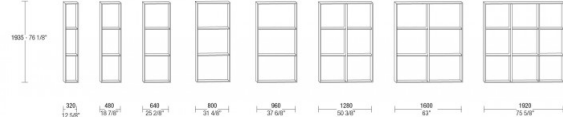

Solo P. 490 mm - Only D. 490 mm (19 2/8")