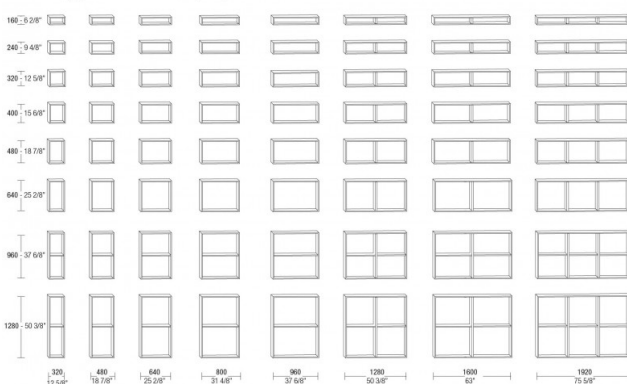

DIMENSIONS

Solo P. 490 mm - Only D. 490 mm (19 2/8")