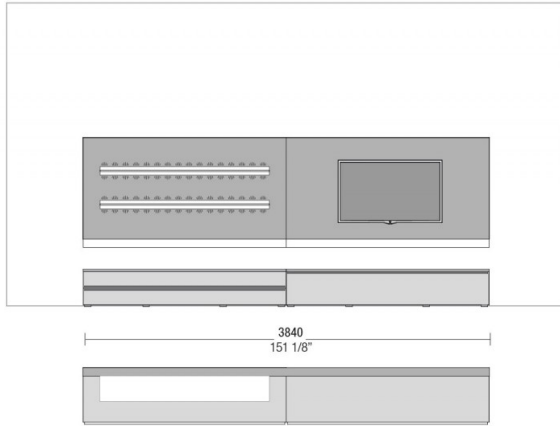

Esempio composizione / Composition example
Tao 01-17