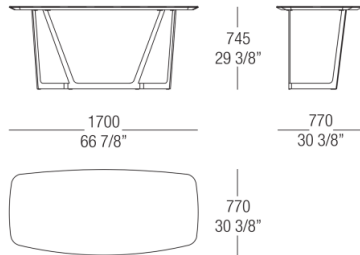

522 Satinato

524
Verniciato
Canna di
fucile

DIMENSIONS

Metal base - Matt lacquer / Glossy lacquer top

Metal base - Wooden top

Matt lacquer / glossy lacquer top

Wood top

Matt lacquer / glossy lacquer top