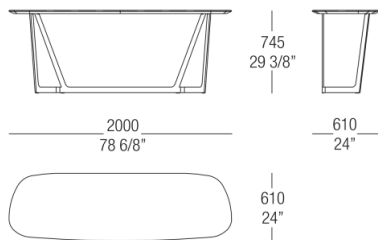

522 Satinato

524
Verniciato
Canna di
fucile

DIMENSIONS

Metal base - Matt lacquer / Glossy lacquer top

Metal base - Wooden top

Matt lacquer / glossy lacquer top

Wood top

Matt lacquer / glossy lacquer top