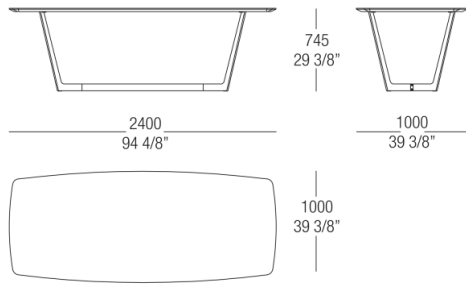

522 Satinato

524
Verniciato
Canna di
fucile

DIMENSIONS

Metal base - Matt lacquer / Glossy lacquer top

Metal base - Wooden top

Matt lacquer / glossy lacquer top

Wood top

Matt lacquer / glossy lacquer top