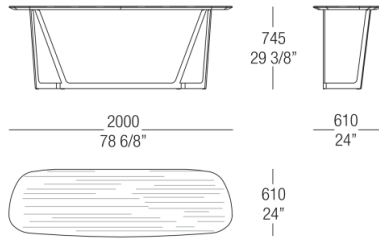

522 Satinato

524
Verniciato
Canna di
fucile

DIMENSIONS

Metal base - Matt lacquer / Glossy lacquer top

Metal base - Wooden top

Matt lacquer / glossy lacquer top

Wood top

Matt lacquer / glossy lacquer top