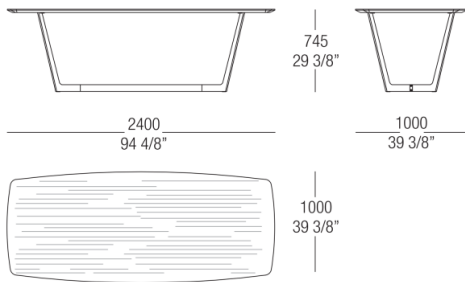

522 Satinato

524
Verniciato
Canna di
fucile

DIMENSIONS

Metal base - Matt lacquer / Glossy lacquer top

Metal base - Wooden top

Matt lacquer / glossy lacquer top

Wood top

Matt lacquer / glossy lacquer top