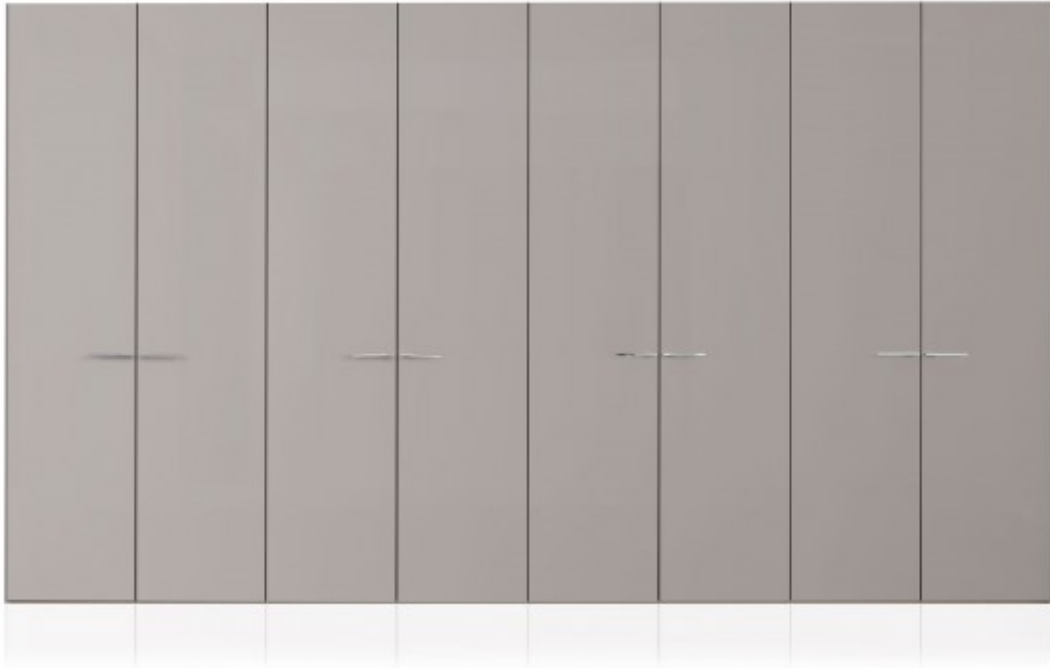

ДИЗАЙНЕР

CR & S MISURAEEMME

Забота о деталях является обязательной для **научно-исследовательского центра MisuraEmme**. Это показывает не только выбор первоклассных материалов - от каррарского мрамора до массива дуба, тканей итальянского производства и европейской кожи - но и индивидуальная обработка и мастерство придают дополнительную ценность мебельным аксессуарам. Все это и многое другое делает продукцию MisuraEmme уникальной и эксклюзивной в результате сочетания утонченности и инновационных технологий.

MisuraEmme®