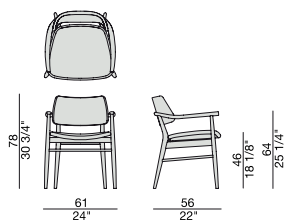

Sedia con braccioli con struttura in massello di noce canaletta e rivestimento nei tessuti della collezione.

Chair with arms with frame in solid canaletta walnut and cover in the fabrics of the collection.

Stuhl mit Lehnen mit Gestell aus massivem Nussbaum Canaletta und Bezug in den Stoffen der Kollektion.

Chaise avec accoudoirs avec structure en noyer canaletta massif et revêtement dans les tissus de la collection.

Silla con brazos con estructura en nogal canaletta macizo y revestimiento en las telas de la colección.