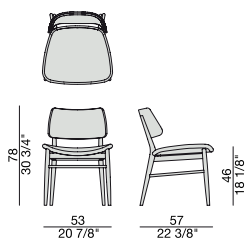

Sedia con struttura in massello di noce canaletta e rivestimento nei tessuti della collezione.

Chair with frame in solid canaletta walnut and cover in the fabrics of the collection.

Stuhl mit Gestell aus massivem Nussbaum Canaletta und Bezug in den Stoffen der Kollektion.

Chaise avec structure en noyer canaletta massif et revêtement dans les tissus de la collection.

Silla con estructura en nogal canaletta macizo y revestimiento en las telas de la colección.