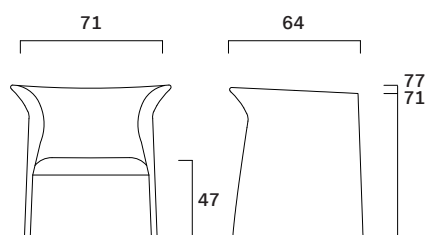

Parentesi

FG 422.00
design Giopato & Coombes

Poltrona con struttura in multistrato, completamente imbottita in poliuretano espanso ignifugo e rivestita in pelle cucita al vivo. Due rotelle posteriori.

Armchair with multilayer frame, fully padded in flame-retardant polyurethane foam and upholstered with leather with raw cut edges. Two rear wheels.

Peso/Weight: 23,4 kg
Cubaggio/Cubage: 0,39 m³ 26,9 Kg 67x71x82 cm

Certificazioni / Certifications

Espanso/Foam: TB117-2013 Section 3
BS5852 Part 2
CLASSE 1IM

Legno/Wood: CARB II
TSCA TITLE VI

Materiali / Materials