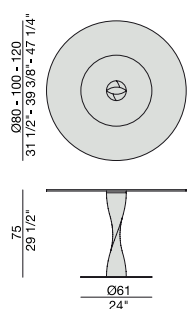

TAVOLO | TABLE

Tavolo da pranzo con base centrale in massello di noce canaletta o frassino montata su una piastra in metallo e piano in cristallo temperato (spessore mm. 12).

Dining-table with base in solid canaletta walnut or ash fixed on a metal ring and tempered glass top (thickness mm. 12).

Ess-Tisch mit Gestell aus massivem Nussbaum Canaletta oder Esche auf eine Metallplatte und ESG-Glasplatte (Stärke mm. 12).

Table à manger avec piétement en noyer canaletta ou frêne massif fixé sur une plaque en métal et plateau en verre trempé (épaisseur mm. 12).

Mesa de comedor con base de nogal canaletta o fresno macizo montada sobre de un disco de metal y tapa en cristal templado (espesor mm. 12).