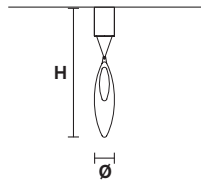

Design by: Manuel Vivian

ANIMA PL1

CE

ANIMA A2

CE ETL

Montatura metallica e goccia sospesa di cristallo, soffiato e lavorato a mano.

Metal mount and hand worked and blown hanging crystal drop.

Metallfassung mit hängendem Kristallglastropfen, geblasen und von Hand gearbeitet.

Monture métallique et pampille suspendue en cristal soufflé faite à la main.

Металлическая оправа с хрустальным, подвесом ручной работы в виде капли.

H 40 cm / 15.80"
Ø 10 cm / 4.00"

1×GU10×35 W max
USA 1×E12×40 W max
(not included)

H 60 cm / 23.70"
L 10 cm / 4.00"
SP 11 cm / 4.40"

2×GU10×35 W max
USA 2×E12×40 W max
(not included)

V95
Matt white

ARG
Silver Glass

AZZ
Aquamarine glass