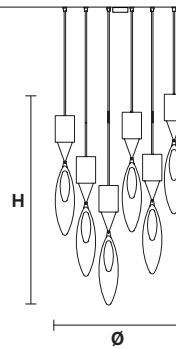

Design by: Manuel Vivian

ANIMA S1

H 40 cm / 15.80"
Ø 10 cm / 4.00"

 1×GU10×35 W max
USA 1×E12×40 W max
(not included)

Montatura metallica e goccia sospesa di cristallo, soffiato e lavorato a mano.

Metal mount and hand worked and blown hanging crystal drop.

Metallfassung mit hängendem Kristallglastropfen, geblasen und von Hand gearbeitet.

Monture métallique et pampille suspendue en cristal soufflé faite à la main.

Металлическая оправа с хрустальным, подвесом ручной работы в виде капли.

ANIMA S6

H 105 cm / 41.33"
Ø 60 cm / 23.62"

 6×GU10×35 W max
USA 6×E12×40 W max
(not included)

V95
Matt white

ARG
Silver Glass

AZZ
Aquamarine glass