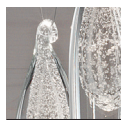

Design by: Manuel Vivian

ANIMA S1

H 40 cm / 15.80"
Ø 10 cm / 4.00"

 1×GU10×35 W max
USA 1×E12×40 W max
(not included)

Montatura metallica e goccia sospesa di cristallo, soffiato e lavorato a mano.

Metal mount and hand worked and blown hanging crystal drop.

Metallfassung mit hängendem Kristallglastropfen, geblasen und von Hand gearbeitet.

Monture métallique et pampille suspendue en cristal soufflé faite à la main.

Металлическая оправа с хрустальным, подвесом ручной работы в виде капли.

ANIMA S6

H 105 cm / 41.33"
Ø 60 cm / 23.62"

 6×GU10×35 W max
USA 6×E12×40 W max
(not included)

V95
Matt white

ARG
Silver Glass

AZZ
Aquamarine glass