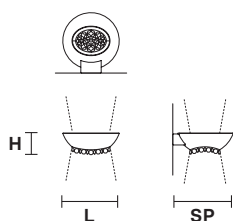

Struttura in metallo verniciato e pendagli in cristallo.
Illuminazione Led.

Painted metal frame and crystal pendants. Led lighting.

Gestell aus lackiertem Metall und Kristallanhänger.
LED-Beleuchtung.

Structure en métal peint et pendentifs en cristal.
LED éclairage.

СТРУКТУРА ИЗ ОКРАШЕННОГО МЕТАЛЛА И ХРУСТАЛЬНЫЕ ПОДВЕСЫ.

H 8 cm / 3.14"
L 24 cm / 9.44"
SP 26 cm / 10.23"

UP LED x 4 W CRI>80
3000 K - 640 lm
DOWN LED x 4 W CRI>80
3000 K - 640 lm
Dimmable: 1-10V + PUSH

H 7 cm / 2.75"
L 18 cm / 7.08"
SP 19 cm / 7.48"