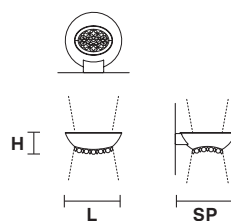

Struttura in metallo verniciato e pendagli in cristallo.
Illuminazione Led.

Painted metal frame and crystal pendants. Led lighting.

Gestell aus lackiertem Metall und Kristallanhänger.
LED-Beleuchtung.

Structure en métal peint et pendentifs en cristal.
LED éclairage.

СТРУКТУРА ИЗ ОКРАШЕННОГО МЕТАЛЛА И ХРУСТАЛЬНЫЕ ПОДВЕСЫ.

H 8 cm / 3.14"
L 24 cm / 9.44"
SP 26 cm / 10.23"

UP LED x 4 W CRI>80
3000 K - 640 lm
DOWN LED x 4 W CRI>80
3000 K - 640 lm
Dimmable: 1-10V + PUSH

H 7 cm / 2.75"
L 18 cm / 7.08"
SP 19 cm / 7.48"

UP LED x 3 W CRI>80
3000 K - 480 lm
DOWN LED x 3 W CRI>80
3000 K - 480 lm
Dimmable: 1-10V + PUSH