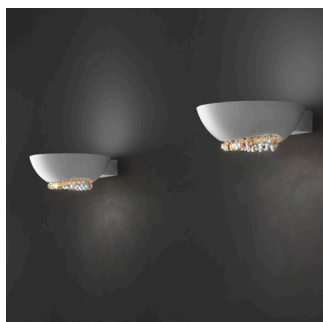

BLINK

Applique

MASIERO

Design by: Manuel Vivian

BLINK LED A1 G

CE

BLINK LED A1 P

CE

Struttura in metallo verniciato e pendagli in cristallo.
Illuminazione Led.

Painted metal frame and crystal pendants. Led lighting.

Gestell aus lackiertem Metall und Kristallanhänger.
LED-Beleuchtung.

Structure en métal peint et pendentifs en cristal.
LED éclairage.

СТРУКТУРА ИЗ ОКРАШЕННОГО МЕТАЛЛА И ХРУСТАЛЬНЫЕ ПОДВЕСЫ.

H 8 cm / 3.14"
L 24 cm / 9.44"
SP 26 cm / 10.23"

UP LED x 4 W CRI>80
3000 K - 640 lm
DOWN LED x 4 W CRI>80
3000 K - 640 lm
Dimmable: 1-10V + PUSH

H 7 cm / 2.75"
L 18 cm / 7.08"
SP 19 cm / 7.48"