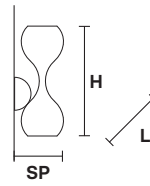

Design by: Fly Design Studio

BLOB A2 45

BLOB A2 26

Lampada con struttura in metallo verniciato. Illuminazione LED.

Powder coated metal frame. LED lighting system.

Lampe mit lackierter Metallstruktur. LED-Beleuchtung.

Lampe avec structure en métal verni. LED éclairage.

ЛАМПА С ОКРАШЕННЫМ МЕТАЛЛИЧЕСКИМ КАРКАСОМ. СВЕТОДИОДНОЕ ОСВЕЩЕНИЕ

H 45 cm / 17.80"
L 18 cm / 7.10"
SP 20 cm / 7.90"

UP LED x 6.2 W CRI>80
3000 K - 1054 lm

DOWN LED x 6.2 W CRI>80
3000 K - 1054 lm

Dimmable: 1-10V + PUSH

H 26 cm / 10.30"
L 12 cm / 4.80"
SP 10 cm / 4.00"

UP LED x 3 W CRI>80
3000 K - 450 lm

DOWN LED x 3 W CRI>80
3000 K - 450 lm

Dimmable: PUSH + 1-10V*