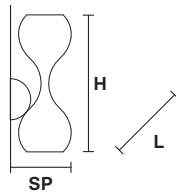

Design by: Fly Design Studio

BLOB A2 45

BLOB A2 26

Lampada con struttura in metallo verniciato. Illuminazione LED.

Powder coated metal frame. LED lighting system.

Lampe mit lackierter Metallstruktur. LED-Beleuchtung.

Lampe avec structure en métal verni. LED éclairage.

ЛАМПА С ОКРАШЕННЫМ МЕТАЛЛИЧЕСКИМ КАРКАСОМ. СВЕТОДИОДНОЕ ОСВЕЩЕНИЕ

H 45 cm / 17.80"
L 18 cm / 7.10"
SP 20 cm / 7.90"

UP LED x 6.2 W CRI>80
3000 K - 1054 lm

DOWN LED x 6.2 W CRI>80
3000 K - 1054 lm

Dimmable: 1-10V + PUSH

H 26 cm / 10.30"
L 12 cm / 4.80"
SP 10 cm / 4.00"

UP LED x 3 W CRI>80
3000 K - 450 lm

DOWN LED x 3 W CRI>80
3000 K - 450 lm

Dimmable: PUSH + 1-10V*