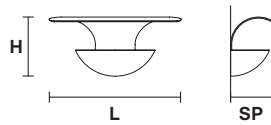

BLOSSOMY Applique

MASIERO

Design by: Cambi, Scatena,
Turini

BLOSSOMY LED A1

Lampada a luce indiretta con petali in alluminio verniciato; fonte luminosa nascosta nella coppa in metallo verniciato.

Indirect light lamp with painted aluminium petals; luminous source hidden in the painted metal cup.

Lampe mit indirektem Licht, mit Blütenblättern aus lackiertem Aluminium; die Lichtquelle ist in der Schale aus lackiertem Metall verborgen.

Lampe à lumière indirecte avec des pétales en aluminium verni ; source lumineuse cachée dans la coupe en métal verni.

ЛАМПА С НЕПРЯМЫМ ОСВЕЩЕНИЕМ С ЛЕПЕСТКАМИ ИЗ ОКРАШЕННОГО АЛЮМИНИЯ; ИСТОЧНИК СВЕТА СКРЫТ В ОКРАШЕННОЙ МЕТАЛЛИЧЕСКОЙ ЧАШЕ.

H 16 cm / 6.29"
L 38 cm / 14.96"
SP 12 cm / 4.80"

DOWN LED x 4,7 W CRI>80
3000 K - 832 lm
Dimmable: 1-10V + PUSH