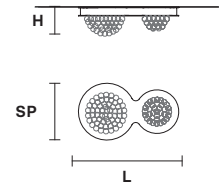

### BOOL PL3 G CE

**H** 20 cm / 7.87"  
**L** 85 cm / 33.46"  
**SP** 65 cm / 25.59"

**DOWN** LED x 71,7 W CRI>80  
3000 K - 8510 lm

**Not dimmable**

### BOOL PL3 P CE

**H** 15 cm / 5.9"  
**L** 60 cm / 23.62"  
**SP** 45 cm / 17.71"

**DOWN** LED x 34,1 W CRI>80  
3000 K - 4360 lm

**Not dimmable**

### BOOL PL2 CE

**H** 11 cm / 4.33"  
**L** 36 cm / 14.17"  
**SP** 20 cm / 7.87"

**DOWN** LED x 8,2 W CRI>80  
3000 K - 900 lm

**Not dimmable**