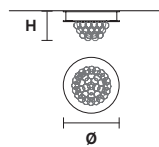

### BOOL PL2 CE

**H** 11 cm / 4.33"  
**L** 36 cm / 14.17"  
**SP** 20 cm / 7.87"

**DOWN** LED x 8,2 W CRI>80  
3000 K - 900 lm

**Not dimmable**

### BOOL PL1 G CE

**H** 10 cm / 3.93"  
**Ø** 20 cm / 7.87"

**DOWN** LED x 3 W CRI>80  
3000 K - 450 lm

**Not dimmable**

### BOOL PL1 P CE

**H** 8 cm / 3.15"  
**Ø** 16 cm / 6.30"

**DOWN** LED x 3 W CRI>80  
3000 K - 450 lm

**Not dimmable**