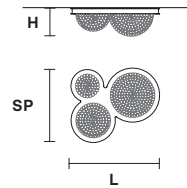

### BOOL PL3 G CE

**H** 20 cm / 7.87"  
**L** 85 cm / 33.46"  
**SP** 65 cm / 25.59"

**DOWN** LED x 71,7 W CRI>80  
3000 K - 8510 lm

**Not dimmable**

### BOOL PL3 P CE

**H** 15 cm / 5.9"  
**L** 60 cm / 23.62"  
**SP** 45 cm / 17.71"

**DOWN** LED x 34,1 W CRI>80  
3000 K - 4360 lm

**Not dimmable**