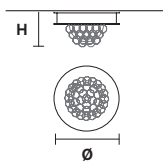

### BOOL PL3 P CE

**H** 15 cm / 5.9"  
**L** 60 cm / 23.62"  
**SP** 45 cm / 17.71"

**DOWN** LED x 34,1 W CRI>80  
3000 K - 4360 lm

**Not dimmable**

### BOOL PL2 CE

**H** 11 cm / 4.33"  
**L** 36 cm / 14.17"  
**SP** 20 cm / 7.87"

**DOWN** LED x 8,2 W CRI>80  
3000 K - 900 lm

**Not dimmable**

### BOOL PL1 G CE

**H** 10 cm / 3.93"  
**Ø** 20 cm / 7.87"

**DOWN** LED x 3 W CRI>80  
3000 K - 450 lm

**Not dimmable**