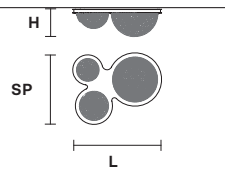

### BOOL PL3 G CE

**H** 20 cm / 7.87"  
**L** 85 cm / 33.46"  
**SP** 65 cm / 25.59"

**DOWN** LED x 71,7 W CRI>80  
3000 K - 8510 lm

**Not dimmable**