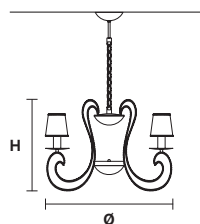

CRISTALIS

Chandelier

MASIERO

Design by: m_p studio

CRISTALIS 12

CRISTALIS 8

Struttura in metallo in finitura oro opaco con bracci decorati da sfere in cristallo. Paralumi in tessuto satin.

Metal frame in opaque gold finishing with crystal spheres garnished arms. Satin's textile lampshades.

Metallstruktur aus brüniertes Gold, Armen verziert mit Kristallkugeln. Satin Lampenschirmen.

Structure métallique finition or mat avec bras décorés avec sphères en cristal. Abat-jours de satin.

МЕТАЛЛИЧЕСКАЯ СТРУКТУРА В МАТОВОМ ЗОЛОТЕ, РОЖКИ УКРАШЕНЫ СТЕКЛЯННЫМИ ХРУСТАЛЬНЫМИ ШАРАМИ. АБАЖУРЫ ИЗ ТКАНИ SATIN.

H 70 cm / 27.56"
Ø 115 cm / 45.28"

12×E14×40 W*
USA 12×E12×40 W*
(not included)

Paralumi/Shade SAT/14/ECRU
* Candle shape necessary for lampshades

H 60 cm / 23.62"
Ø 85 cm / 33.46"

8×E14×40 W*
USA 8×E12×40 W*
(not included)

Paralumi/Shade SAT/14/ECRU
* Candle shape necessary for lampshades

G18
Brushed brass