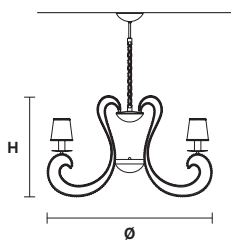

CRISTALIS

Chandelier

MASIERO

Design by: m_p studio

CRISTALIS 12

CRISTALIS 8

Struttura in metallo in finitura oro opaco con bracci decorati da sfere in cristallo. Paralumi in tessuto satin.

Metal frame in opaque gold finishing with crystal spheres garnished arms. Satin's textile lampshades.

Metallstruktur aus brüniertes Gold, Armen verziert mit Kristallkugeln. Satin Lampenschirmen.

Structure métallique finition or mat avec bras décorés avec sphères en cristal. Abat-jours de satin.

МЕТАЛЛИЧЕСКАЯ СТРУКТУРА В МАТОВОМ ЗОЛОТЕ, РОЖКИ УКРАШЕНЫ СТЕКЛЯННЫМИ ХРУСТАЛЬНЫМИ ШАРАМИ. АБАЖУРЫ ИЗ ТКАНИ SATIN.

H 70 cm / 27.56"
Ø 115 cm / 45.28"

12×E14×40 W*
USA 12×E12×40 W*
(not included)

Paralumi/Shade SAT/14/ECRU
* Candle shape necessary for lampshades

H 60 cm / 23.62"
Ø 85 cm / 33.46"

8×E14×40 W*
USA 8×E12×40 W*
(not included)

Paralumi/Shade SAT/14/ECRU
* Candle shape necessary for lampshades

G18
Brushed brass