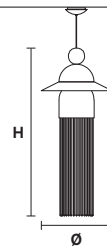

### NAPPE N0

CE

**H** 34 cm / 13.38"  
**Ø** 7.5 cm / 2.95"

1 x LED COB 5W  
3000K - 750 lm  
**Not dimmable**

### NAPPE N1

CE

**H** 36 cm / 14.17"  
**Ø** 15 cm / 5.90"

1 x LED COB 5W  
3000K - 750 lm  
**Not dimmable**