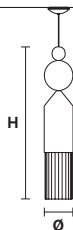

### NAPPE N3

CE

**H** 36 cm / 14.17"  
**Ø** 7.5 cm / 2.95"

1 x LED COB 5W  
3000K - 750 lm  
**Not dimmable**

### NAPPE N4

CE

**H** 38 cm / 14.96"  
**Ø** 7.5 cm / 2.95"

1 x LED COB 5W  
3000K - 750 lm  
**Not dimmable**