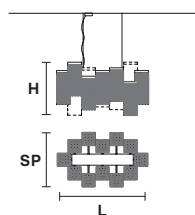

SKYLINE

Chandelier

MASIERO

Design by: Manuel Vivian

SKYLINE S20

SKYLINE S12

Struttura in metallo in finitura ottone brunito. Pendagli in cristallo fumè.

Metal frame in burnished brass finishing. Smoky crystal pendants.

Metallstruktur, Ausführung brüniertes Messing. Anhänger aus Kristall in Farbe Fumè'.

Structure métallique en finition laiton bruni. Pampilles en cristal fumé.

**МЕТАЛЛИЧЕСКАЯ
КОНСТРУКЦИЯ, ОТДЕЛКА
ЛАТУНЬ ВОРОНЕНАЯ.
КИСТАЛЬНЫЕ ПОДВЕСКИ В
ДЫМЧАТОМ ЦВЕТЕ.**

H 48 cm / 18.89"
L 133 cm / 52.36"
SP 50 cm / 19.68"

 20×E14×40 W max
USA 20×E12×40 W max
(not included)

H 48 cm / 18.89"
L 83 cm / 32.67"
SP 50 cm / 19.68"

 12×E14×40 W max
USA 12×E12×40 W max
(not included)