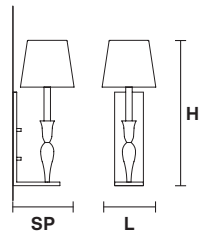

SLIM

APPLIQUE

MASIERO

Design by: Manuel Vivian

SLIM A1

Struttura in metallo in finitura ottone brunito. Pendagli in cristallo fumè.

Metal frame in burnished brass finishing. Smoky crystal pendants.

Metallstruktur, Ausführung brüniertes Messing. Anhänger aus Kristall in Farbe Fumè'.

Structure métallique en finition laiton bruni. Pampilles en cristal fumé.

**МЕТАЛЛИЧЕСКАЯ
КОНСТРУКЦИЯ, ОТДЕЛКА
ЛАТУНЬ ВОРОНЕНАЯ.
КИСТАЛЬНЫЕ ПОДВЕСКИ В
ДЫМЧАТОМ ЦВЕТЕ.**

H 42 cm / 16.55"
L 16 cm / 6.30"
SP 18 cm / 7.10"