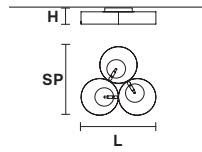

SOUND PL1

CE