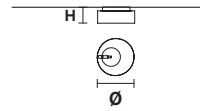

SOUND PL1

CE