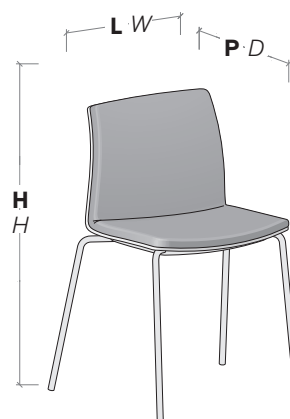

**misure L x H x P cm /**  
*dimensions W x H x D cm*

**42,8 x 79,2 x 44,5**

**misure L x H x P cm /**  
*dimensions W x H x D cm*

**50,6 x 79,2 x 47,5**

**Seduta imbottita**  
*Padded chair*

**misure L x H x P cm /**  
*dimensions W x H x D cm*

**48,2 x 79,2 x 44,5**

**Seduta imbottita**  
*Padded chair*

**misure L x H x P cm /**  
*dimensions W x H x D cm*

**50,6 x 79,2 x 47,5**