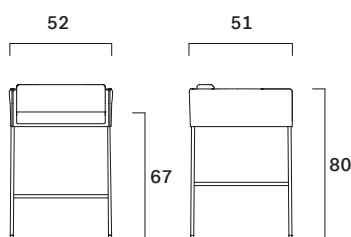

Peso/Weight: 10,8 kg

Cubaggio/Cubage: 0,28 m³ 15,3 Kg 58x57x86 cm

Certificazioni / Certifications

Espano/Foam: TB117-2013 Section 3
BS5852 Part 2
CLASSE 1IM

Legno/Wood: CARB

Materiali / Materials

Rivestimento: Pelli o tessuti come da collezione
Seat upholstery: Leathers or fabrics in our collection

Square L
(mono-material)
FG 465.21

Square L
(bi-material)
FG 465.01

Square B
(bi-material)
FG 465.23

Square B
(mono-material)
FG 465.03

Square C
(bi-material)
FG 465.02

Square C

FG 465.02 - (bi-material)
design Christophe Pillet

Peso/Weight: 10,8 kg

Cubaggio/Cubage: 0,28 m³ 15,3 Kg 58x57x86 cm

Certificazioni / Certifications

Espano/Foam: TB117-2013 Section 3
BS5852 Part 2
CLASSE 1IM

Legno/Wood: CARB

Materiali / Materials

Rivestimento: Cuoio, pelli e tessuti come da collezione
Seat upholstery: Saddle leathers, leathers and fabrics
in our collection