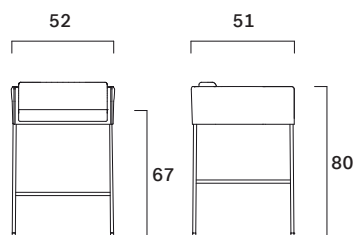

Peso/Weight: 10,8 kg

Cubaggio/Cubage: 0,28 m³ 15,3 Kg 58x57x86 cm

Certificazioni / Certifications

Espano/Foam: TB117-2013 Section 3
BS5852 Part 2
CLASSE 1IM

Legno/Wood: CARB

Materiali / Materials

Rivestimento: Pelli o tessuti come da collezione
Seat upholstery: Leathers or fabrics in our collection