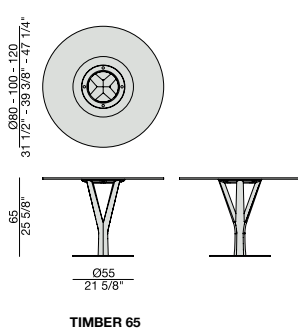

Tavolo tondo con stelo centrale in massello di noce canaletta montato su una piastra in metallo finitura bronzoro e piano in cristallo temperato (spessore mm.12) con piastre in acciaio inox con incollaggio UV.

Table ronde à manger avec structure centrale en noyer canaletta massif installée sur une plaque en métal bronzoro et plateau en verre trempé (épaisseur mm 12) collé avec UV technologie aux plaques en acier inoxydable.

Mesa redonda con estructura central de nogal canaletta macizo montada encima de un disco de metal en acabado bronzoro y tapa de cristal templado (espesor mm. 12) con placas de acero inoxidable pegadas UV.