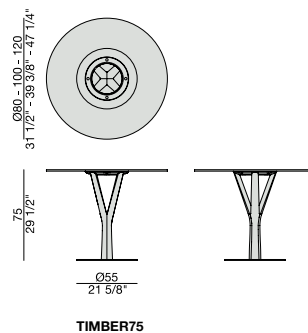

Tavolo tondo con stelo centrale in massello di noce canaletta montato su una piastra in metallo finitura bronzoro e piano in cristallo temperato (spessore mm.12) con piastre in acciaio inox con incollaggio UV.

Round dining-table with central stand in solid canaletta walnut fixed on a bronzoro metal plate. Tempered glass top (thickness mm 12) with UV-glued stainless steel plates.

Runder Esstisch mit zentralem Untergestell aus massivem Nussbaum canaletta, fixiert auf einer Metallplatte bronzefarbig. Temperierte Glasplatte, 12 mm, verklebt mit UV-Technologie auf Edelstahlplatten.

Table ronde à manger avec structure centrale en noyer canaletta massif installée sur une plaque en métal bronzoro et plateau en verre trempé (épaisseur mm 12) collé avec UV technologie aux plaques en acier inoxydable.

Mesa redonda con estructura central de nogal canaletta macizo montada encima de un disco de metal en acabado bronzoro y tapa de cristal templado (espesor mm. 12) con placas de acero inoxidable pegadas UV.