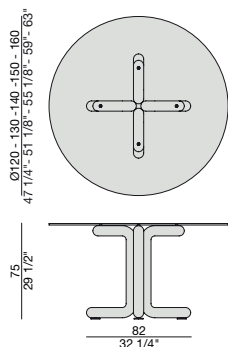

TONDO

Design Essetipi

TAVOLO | TABLE

2018

Tavolo da pranzo con base in massello di frassino o noce canaletta o laccata brillante e piano tondo in cristallo temperato (spessore mm. 12). Piedini in ottone spazzolato.

Dining table with base in solid ash or canaletta walnut or also shiny lacquered and round top in clear tempered glass (thickness mm. 12). Feet in brushed brass.

Esstisch aus massivem Eschenholz, Nussbaum Canaletta oder glänzend lackiert. Tischplatte aus transparentem vorgespanntem Glas (12mm). Füße in gebürstetem Messing.

Table à manger avec piétement en frêne ou noyer canaletta massif ou lacqué brillant; plateau rond en verre transparent trempé (épaisseur mm. 12). Pieds en cuivre brossé.

Mesa de comedor con base de fresno o nogal canaletta macizo o lacada brillo y tapa redonda de cristal templado transparente (espesor mm. 12). Pies de latón cepillado.