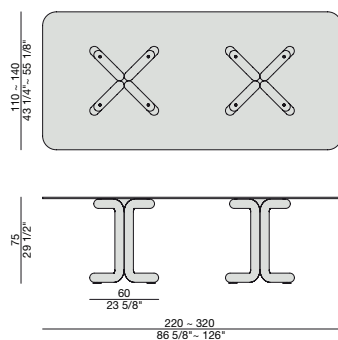

TONDO 2 BASI

Design Essetipi

TAVOLO | TABLE

2018

Tavolo da pranzo con due basi in massello di frassino o noce canaletta o laccate brillanti e piano rettangolare in cristallo temperato (spessore mm. 12). Piedini in ottone spazzolato.

Dining table with two bases in solid ash or canaletta walnut or also shiny lacquered and rectangular top in clear tempered glass (thickness mm. 12). Feet in brushed brass.

Esstisch mit zwei Gestellen aus massivem Eschenholz, Nus-sbaum Canaletta oder glänzend lackiert. Tischplatte aus transparentem vorgespanntem Glas (12mm). Füße in gebürstetem Messing.

Table à manger avec deux bases en frêne ou noyer canaletta massif ou lacqué brillant; plateau rectangulaire en verre transparent trempé (épaisseur mm. 12). Pieds en cuivre brossé.

Mesa de comedor con dos bases de fresno o nogal canaletta macizo o lacadas brillo y tapa rectangular de cristal templado transparente (espesor mm. 12). Pies en latón cepillado.