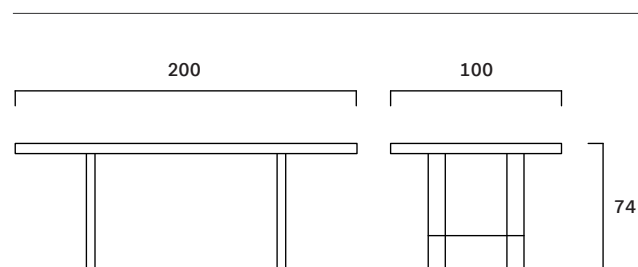

Twist 200

FG 433.03
design Michele di Fonzo

Tavolo con piano in massello di noce, basi rivestite in cuoio.

Table with solid walnut top, bases upholstered with saddle leather.

Peso/Weight: 105 kg
Cubaggio/Cubage: 0,18 m³ 25,3 Kg 66x33x82 cm
0,18 m³ 25,3 Kg 66x33x82 cm
0,20 m³ 102,6 Kg 106x206x9 cm

Imbottitura: -
Padding: -

Struttura interna: Multistrato
Inside structure: Multilayer

Piano: Legno
Top: Wood

Twist Collection

Twist 240
FG 433.00