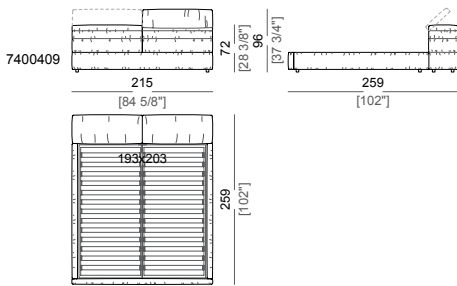

Height: 14 cm (slatted base), 30 cm (bedframe).

Feet: plastic, h. 4 cm (bedframe), 14 cm (slatted base).

Integral headboard storage box: inner cover in lining.

Attention: the cover is not removable. The cover is available only in velvet (our collection Vellù or velvet supplied by the client) or leather. Customer own leather: maximum thickness 1,3mm.

Altezze: 14 cm (piano rete), 30 cm (giroletto).

Piedi: plastica, h. 4 cm (giroletto), 14 cm (piano rete).

Vano interno testiera: rivestimento in fodera.

Attenzione: il letto non è sfoderabile. Il rivestimento è disponibile solo in velluto (collezione Vellù o fornito dal cliente) o in pelle. Pelle cliente spessore massimo 1,3mm.

Bed
Letto

Bed
Letto

Bed
Letto

Bed
Letto

Bed
Letto

Bed
Letto

Bed with right or left large frame
 Letto con giroletto largo dx o sx

Bed with right or left large frame
 Letto con giroletto largo dx o sx