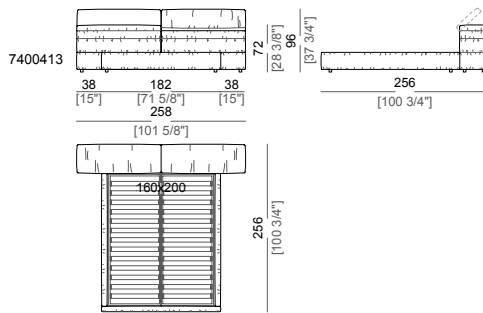

Altezze: 14 cm (piano rete), 30 cm (giroletto).

Piedi: plastica, h. 4 cm (giroletto), 14 cm (piano rete).

Vano interno testiera: rivestimento in fodera.

Attenzione: il letto non è sfoderabile. Il rivestimento è disponibile solo in velluto (collezione Vellù o fornito dal cliente) o in pelle. Pelle cliente spessore massimo 1,3mm.

Bed
Letto

Bed
Letto

Bed
Letto

Bed
Letto

Bed
Letto

Bed
Letto

Bed with right or left large frame
 Letto con giroletto largo dx o sx

Bed with right or left large frame
 Letto con giroletto largo dx o sx

Bed with right or left large frame
 Letto con giroletto largo dx o sx

Bed with right and left large frame
 Letto con giroletto largo dx e sx

Bed with right and left large frame
 Letto con giroletto largo dx e sx