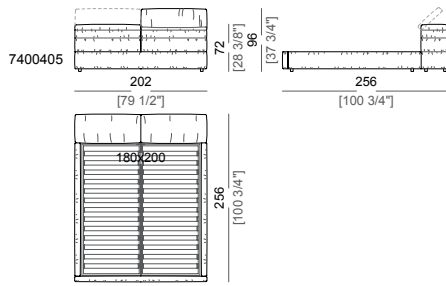

Height: 14 cm (slatted base), 30 cm (bedframe).

Feet: plastic, h. 4 cm (bedframe), 14 cm (slatted base).

Integral headboard storage box: inner cover in lining.

Attention: the cover is not removable. The cover is available only in velvet (our collection Vellù or velvet supplied by the client) or leather. Customer own leather: maximum thickness 1,3mm.

Altezze: 14 cm (piano rete), 30 cm (giroletto).

Piedi: plastica, h. 4 cm (giroletto), 14 cm (piano rete).

Vano interno testiera: rivestimento in fodera.

Attenzione: il letto non è sfoderabile. Il rivestimento è disponibile solo in velluto (collezione Vellù o fornito dal cliente) o in pelle. Pelle cliente spessore massimo 1,3mm.

Bed
Letto

Bed
Letto

Bed
Letto

Bed
Letto

Bed
Letto

Bed
Letto

Bed with right or left large frame
 Letto con giroletto largo dx o sx

Bed with right or left large frame
 Letto con giroletto largo dx o sx