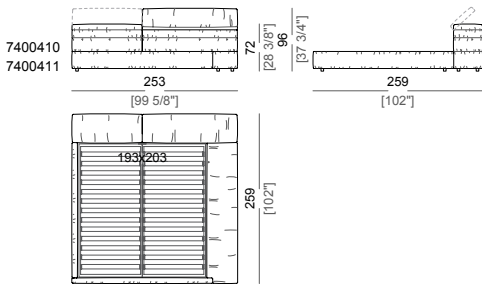

Altezze: 14 cm (piano rete), 30 cm (giroletto).

Piedi: plastica, h. 4 cm (giroletto), 14 cm (piano rete).

Vano interno testiera: rivestimento in fodera.

Attenzione: il letto non è sfoderabile. Il rivestimento è disponibile solo in velluto (collezione Vellù o fornito dal cliente) o in pelle. Pelle cliente spessore massimo 1,3mm.

Bed
Letto

Bed
Letto

Bed
Letto

Bed
Letto

Bed
Letto

Bed
Letto

Bed with right or left large frame
 Letto con giroletto largo dx o sx

Bed with right or left large frame
 Letto con giroletto largo dx o sx

Bed with right or left large frame
 Letto con giroletto largo dx o sx

Bed with right and left large frame
 Letto con giroletto largo dx e sx

Bed with right and left large frame
 Letto con giroletto largo dx e sx