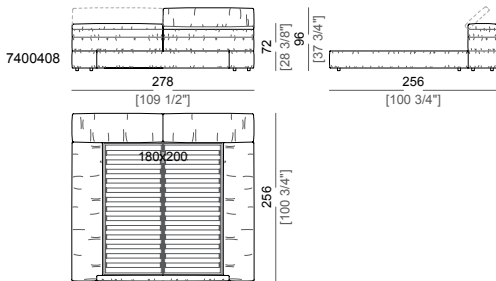

Altezze: 14 cm (piano rete), 30 cm (giroletto).

Piedi: plastica, h. 4 cm (giroletto), 14 cm (piano rete).

Vano interno testiera: rivestimento in fodera.

Attenzione: il letto non è sfoderabile. Il rivestimento è disponibile solo in velluto (collezione Vellù o fornito dal cliente) o in pelle. Pelle cliente spessore massimo 1,3mm.

Bed
Letto

Bed
Letto

Bed
Letto

Bed
Letto

Bed
Letto

Bed
Letto

Bed with right or left large frame
 Letto con giroletto largo dx o sx

Bed with right or left large frame
 Letto con giroletto largo dx o sx

Bed with right or left large frame
 Letto con giroletto largo dx o sx

Bed with right and left large frame
 Letto con giroletto largo dx e sx

Bed with right and left large frame
 Letto con giroletto largo dx e sx