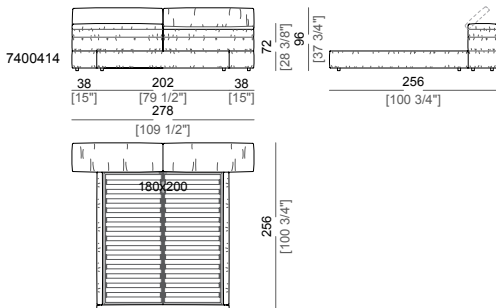

Altezze: 14 cm (piano rete), 30 cm (giroletto).

Piedi: plastica, h. 4 cm (giroletto), 14 cm (piano rete).

Vano interno testiera: rivestimento in fodera.

Attenzione: il letto non è sfoderabile. Il rivestimento è disponibile solo in velluto (collezione Vellù o fornito dal cliente) o in pelle. Pelle cliente spessore massimo 1,3mm.

Bed
Letto

Bed
Letto

Bed
Letto

Bed
Letto

Bed
Letto

Bed
Letto

Bed with right or left large frame
 Letto con giroletto largo dx o sx

Bed with right or left large frame
 Letto con giroletto largo dx o sx

Bed with right or left large frame
 Letto con giroletto largo dx o sx

Bed with right and left large frame
 Letto con giroletto largo dx e sx

Bed with right and left large frame
 Letto con giroletto largo dx e sx