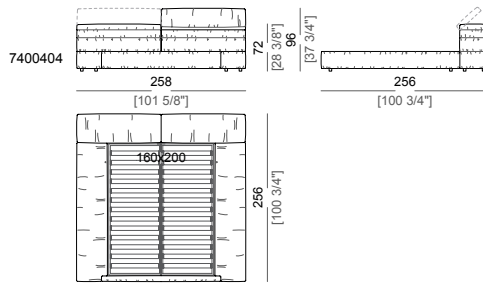

Altezze: 14 cm (piano rete), 30 cm (giroletto).

Piedi: plastica, h. 4 cm (giroletto), 14 cm (piano rete).

Vano interno testiera: rivestimento in fodera.

Attenzione: il letto non è sfoderabile. Il rivestimento è disponibile solo in velluto (collezione Vellù o fornito dal cliente) o in pelle. Pelle cliente spessore massimo 1,3mm.

Bed
Letto

Bed
Letto

Bed
Letto

Bed
Letto

Bed
Letto

Bed
Letto

Bed with right or left large frame
 Letto con giroletto largo dx o sx

Bed with right or left large frame
 Letto con giroletto largo dx o sx

Bed with right or left large frame
 Letto con giroletto largo dx o sx

Bed with right and left large frame
 Letto con giroletto largo dx e sx

Bed with right and left large frame
 Letto con giroletto largo dx e sx