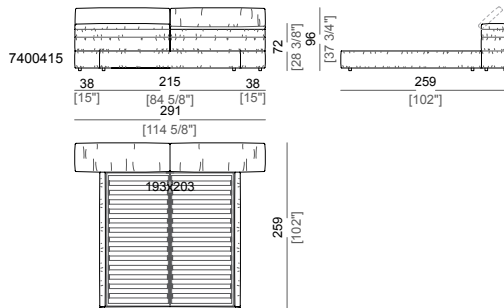

Altezze: 14 cm (piano rete), 30 cm (giroletto).

Piedi: plastica, h. 4 cm (giroletto), 14 cm (piano rete).

Vano interno testiera: rivestimento in fodera.

Attenzione: il letto non è sfoderabile. Il rivestimento è disponibile solo in velluto (collezione Vellù o fornito dal cliente) o in pelle. Pelle cliente spessore massimo 1,3mm.

Bed
Letto

Bed
Letto

Bed
Letto

Bed
Letto

Bed
Letto

Bed
Letto

Bed with right or left large frame
 Letto con giroletto largo dx o sx

Bed with right or left large frame
 Letto con giroletto largo dx o sx

Bed with right or left large frame
 Letto con giroletto largo dx o sx

Bed with right and left large frame
 Letto con giroletto largo dx e sx

Bed with right and left large frame
 Letto con giroletto largo dx e sx