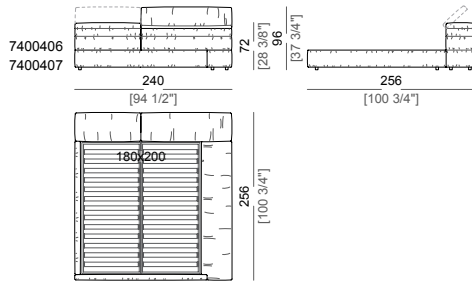

Altezze: 14 cm (piano rete), 30 cm (giroletto).

Piedi: plastica, h. 4 cm (giroletto), 14 cm (piano rete).

Vano interno testiera: rivestimento in fodera.

Attenzione: il letto non è sfoderabile. Il rivestimento è disponibile solo in velluto (collezione Vellù o fornito dal cliente) o in pelle. Pelle cliente spessore massimo 1,3mm.

Bed
Letto

Bed
Letto

Bed
Letto

Bed
Letto

Bed
Letto

Bed
Letto

Bed with right or left large frame
 Letto con giroletto largo dx o sx

Bed with right or left large frame
 Letto con giroletto largo dx o sx

Bed with right or left large frame
 Letto con giroletto largo dx o sx

Bed with right and left large frame
 Letto con giroletto largo dx e sx

Bed with right and left large frame
 Letto con giroletto largo dx e sx