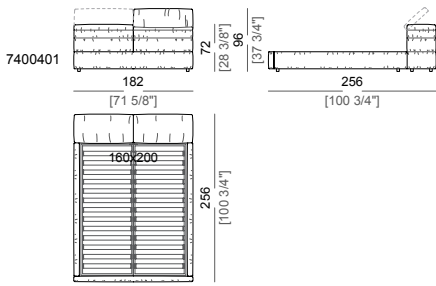

Height: 14 cm (slatted base), 30 cm (bedframe).

Feet: plastic, h. 4 cm (bedframe), 14 cm (slatted base).

Integral headboard storage box: inner cover in lining.

Attention: the cover is not removable. The cover is available only in velvet (our collection Vellù or velvet supplied by the client) or leather. Customer own leather: maximum thickness 1,3mm.

Struttura: legno. Rete con doghe in legno.

Imbottitura fusto: poliuretano espanso a quote differenziate (D30p + D70 + 30fr +18 elastic) rivestito con tomana gr.150 accoppiata al tessuto di rivestimento.

Altezze: 14 cm (piano rete), 30 cm (giroletto).

Piedi: plastica, h. 4 cm (giroletto), 14 cm (piano rete).

Vano interno testiera: rivestimento in fodera.

Attenzione: il letto non è sfoderabile. Il rivestimento è disponibile solo in velluto (collezione Vellù o fornito dal cliente) o in pelle. Pelle cliente spessore massimo 1,3mm.

Bed
Letto

Bed
Letto

Bed
Letto

Bed
Letto

Bed
Letto

Bed
Letto

Bed with right or left large frame
 Letto con giroletto largo dx o sx

Bed with right or left large frame
 Letto con giroletto largo dx o sx