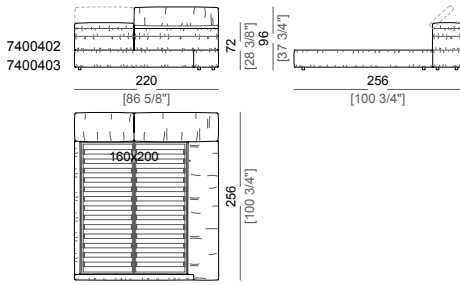

Altezze: 14 cm (piano rete), 30 cm (giroletto).

Piedi: plastica, h. 4 cm (giroletto), 14 cm (piano rete).

Vano interno testiera: rivestimento in fodera.

Attenzione: il letto non è sfoderabile. Il rivestimento è disponibile solo in velluto (collezione Vellù o fornito dal cliente) o in pelle. Pelle cliente spessore massimo 1,3mm.

Bed
Letto

Bed
Letto

Bed
Letto

Bed
Letto

Bed
Letto

Bed
Letto

Bed with right or left large frame
 Letto con giroletto largo dx o sx

Bed with right or left large frame
 Letto con giroletto largo dx o sx

Bed with right or left large frame
 Letto con giroletto largo dx o sx

Bed with right and left large frame
 Letto con giroletto largo dx e sx

Bed with right and left large frame
 Letto con giroletto largo dx e sx