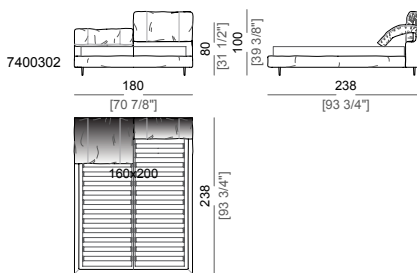

Height: 20 cm (slatted base), 30 cm (bedframe).

Feet: metal, finishes: micaceous brown or titanium.

Covers with the following thick fabrics will be supplied without stitching, as indicated in the drawing "A":

Imbottitura fusto testiera: poliuretano espanso D28, rivestito con cotone 100% antipiuma bianco riempito in piuma naturale 100% e con Tomana trapuntata 230gr.

Altezze: 20 cm (piano rete), 30 cm (giroletto).

Bed
Letto

Bed
Letto

Bed
Letto

Bed (US King Size)
Letto (US King Size)