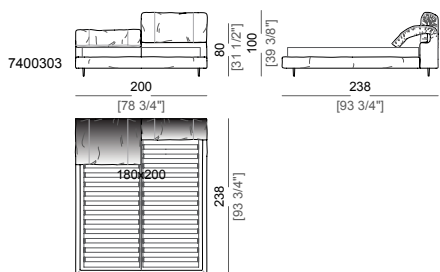

Height: 20 cm (slatted base), 30 cm (bedframe).

Feet: metal, finishes: micaceous brown or titanium.

Covers with the following thick fabrics will be supplied without stitching, as indicated in the drawing "A":

Imbottitura fusto testiera: poliuretano espanso D28, rivestito con cotone 100% antipiuma bianco riempito in piuma naturale 100% e con Tomana trapuntata 230gr.

Altezze: 20 cm (piano rete), 30 cm (giroletto).

Bed
Letto

Bed
Letto

Bed
Letto

Bed (US King Size)
Letto (US King Size)