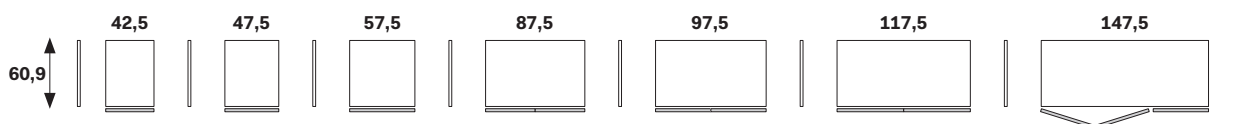

Armadio con ante CRYSTAL / Wardrobe with CRYSTAL doors

NOVAMOBILI

CARATTERISTICHE TECNICHE TECHNICAL FEATURES

- DOTAZIONE INTERNA STANDARD
PER VANO
STANDARD INTERIOR FITTINGS
PER MODULE
- 1 ripiano interno mobile
 - 2 tubi appendiabiti
 - 1 internal shelf
 - 2 hanging rails

ALTEZZE HEIGHTS

SEZIONE ANTA DOOR SECTION

LARGHEZZE PROFONDITÀ WIDTHS DEPTH

BATTENTE HINGED

PIEGHEVOLE FOLDING

Le informazioni contenute nelle presenti schede tecniche sono indicative. Eventuali differenze con il listino in vigore non costituiscono motivo di contestazione.
The information given in this technical sheet are indicative. Any discrepancies with the price list currently in force cannot be cause for complaint.