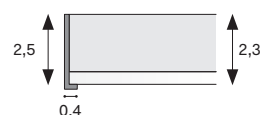

Armadio con ante CRYSTAL / Wardrobe with CRYSTAL doors

NOVAMOBILI

CARATTERISTICHE TECNICHE TECHNICAL FEATURES

- DOTAZIONE INTERNA STANDARD
PER VANO
STANDARD INTERIOR FITTINGS
PER MODULE
- 1 ripiano interno mobile
 - 2 tubi appendiabiti
 - 1 internal shelf
 - 2 hanging rails

ALTEZZE HEIGHTS

SEZIONE ANTA DOOR SECTION

LARGHEZZE PROFONDITÀ WIDTHS DEPTH

BATTENTE HINGED

PIEGHEVOLE FOLDING

Le informazioni contenute nelle presenti schede tecniche sono indicative. Eventuali differenze con il listino in vigore non costituiscono motivo di contestazione.
The information given in this technical sheet are indicative. Any discrepancies with the price list currently in force cannot be cause for complaint.