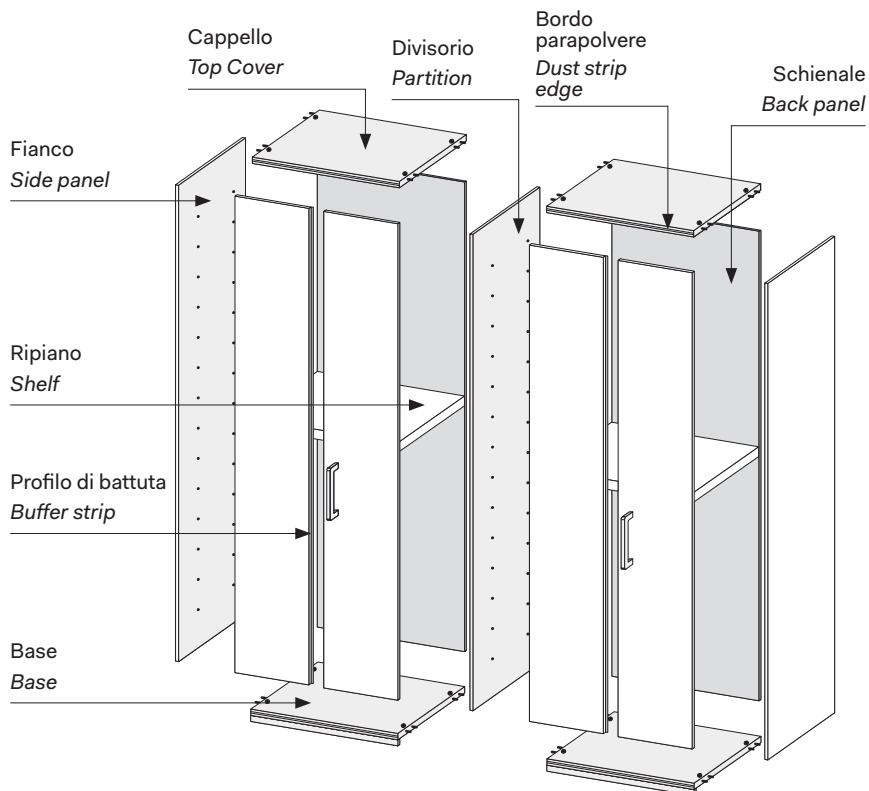

Armadio con ante CRYSTAL / Wardrobe with CRYSTAL doors

NOVAMOBILI

CARATTERISTICHE TECNICHE TECHNICAL FEATURES

- DOTAZIONE INTERNA STANDARD
PER VANO
STANDARD INTERIOR FITTINGS
PER MODULE
- 1 ripiano interno mobile
 - 2 tubi appendiabiti
 - 1 internal shelf
 - 2 hanging rails

ALTEZZE HEIGHTS

SEZIONE ANTA DOOR SECTION

LARGHEZZE PROFONDITÀ WIDTHS DEPTH

BATTENTE HINGED

PIEGHEVOLE FOLDING

Le informazioni contenute nelle presenti schede tecniche sono indicative. Eventuali differenze con il listino in vigore non costituiscono motivo di contestazione.
The information given in this technical sheet are indicative. Any discrepancies with the price list currently in force cannot be cause for complaint.