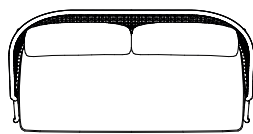

01108-x-y - Sofa 2-seater

delivery unit: 2
packaging seat (1 per box):
152 x 67 x 47 cm - 0,48 m³ - 36,4 kg
packaging back (2 per box):
173 x 83 x 38 cm - 0,54 m³ - 25 kg
cushion seat: C01108SW
cushion back: C01100BCA order 2x!