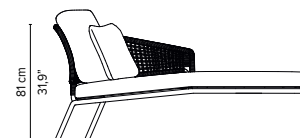

### 01102-x-y - Clubchair

delivery unit: 2  
 packaging seat (1 per box):  
 76 x 67 x 46 cm - 0,23 m<sup>3</sup> - 19 kg  
 packaging back (2 per box):  
 92 x 92 x 38 cm - 0,32 m<sup>3</sup> - 17,5 kg  
 cushion seat: C01102SW  
 cushion back: C01100BCA

### 01104-x-y - Meridienne right

delivery unit: 1  
 packaging seat:  
 183 x 97 x 64 cm - 1,13 m<sup>3</sup> - 86,45 kg  
 packaging back:  
 108 x 108 x 48 cm - 0,56 m<sup>3</sup> - 21,75 kg  
 cushion seat: C01104SW  
 cushion back: C01100BCA

### 01103-x-y - Meridienne left

delivery unit: 1  
 packaging seat:  
 183 x 97 x 64 cm - 1,13 m<sup>3</sup> - 86,45 kg  
 packaging back:  
 108 x 108 x 48 cm - 0,56 m<sup>3</sup> - 21,75 kg  
 cushion seat: C01103SW  
 cushion back: C01100BCA