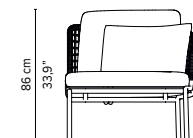

### 01102-x-y - Clubchair

delivery unit: 2  
 packaging seat (1 per box):  
 76 x 67 x 46 cm - 0,23 m<sup>3</sup> - 19 kg  
 packaging back (2 per box):  
 92 x 92 x 38 cm - 0,32 m<sup>3</sup> - 17,5 kg  
 cushion seat: C01102SW  
 cushion back: C01100BCA

### 01104-x-y - Meridienne right

delivery unit: 1  
 packaging seat:  
 183 x 97 x 64 cm - 1,13 m<sup>3</sup> - 86,45 kg  
 packaging back:  
 108 x 108 x 48 cm - 0,56 m<sup>3</sup> - 21,75 kg  
 cushion seat: C01104SW  
 cushion back: C01100BCA

### 01103-x-y - Meridienne left

delivery unit: 1  
 packaging seat:  
 183 x 97 x 64 cm - 1,13 m<sup>3</sup> - 86,45 kg  
 packaging back:  
 108 x 108 x 48 cm - 0,56 m<sup>3</sup> - 21,75 kg  
 cushion seat: C01103SW  
 cushion back: C01100BCA