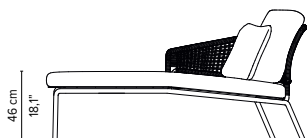

### 01108-x-y - Sofa 2-seater

delivery unit: 2  
 packaging seat (1 per box):  
 152 x 67 x 47 cm - 0,48 m<sup>3</sup> - 36,4 kg  
 packaging back (2 per box):  
 173 x 83 x 38 cm - 0,54 m<sup>3</sup> - 25 kg  
 cushion seat: C01108SW  
 cushion back: C01100BCA order 2x!

### 01102-x-y - Clubchair

delivery unit: 2  
 packaging seat (1 per box):  
 76 x 67 x 46 cm - 0,23 m<sup>3</sup> - 19 kg  
 packaging back (2 per box):  
 92 x 92 x 38 cm - 0,32 m<sup>3</sup> - 17,5 kg  
 cushion seat: C01102SW  
 cushion back: C01100BCA

### 01104-x-y - Meridienne right

delivery unit: 1  
 packaging seat:  
 183 x 97 x 64 cm - 1,13 m<sup>3</sup> - 86,45 kg  
 packaging back:  
 108 x 108 x 48 cm - 0,56 m<sup>3</sup> - 21,75 kg  
 cushion seat: C01104SW  
 cushion back: C01100BCA