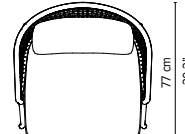

01102-x-y - Clubchair

delivery unit: 2
packaging seat (1 per box):
76 x 67 x 46 cm - 0,23 m³ - 19 kg
packaging back (2 per box):
92 x 92 x 38 cm - 0,32 m³ - 17,5 kg
cushion seat: C01102SW
cushion back: C01100BCA