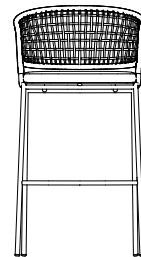

## TECHNICAL DRAWINGS

### 01118-x-y - Armchair

delivery unit: 2  
 packaging seat:  
 59 x 58 x 50 cm - 0,20 m<sup>3</sup> - 14,6 kg  
 packaging back:  
 82 x 65 x 29 cm - 0,15 m<sup>3</sup> - 8,6 kg  
 cushion seat: C01118SW  
 cushion back: C01118BW

### 01116-x-y - Barchair

delivery unit: 2  
 packaging seat: tbc  
 packaging back:  
 82 x 65 x 29 cm - 0,15 m<sup>3</sup> - 8,6 kg  
 cushion seat: C01118SW  
 cushion back: C01118BW