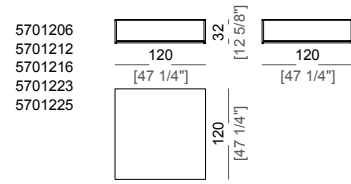

**Piano inferiore e ripiano consolle:** lamiera verniciata colore marrone micaceo.

**Attenzione:** i pesi e volumi sono riferiti alla versione in vetro.

La finitura cemento risulta di aspetto irregolare poiché la spatolatura del materiale sul supporto viene realizzata manualmente.

**Low table**  
Tavolino

**Low table**  
Tavolino

**Low table**  
Tavolino

**Console**  
Consolle

**Console**  
Consolle