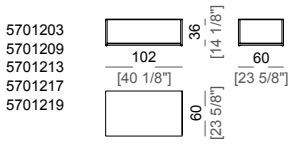

Low table
Tavolino