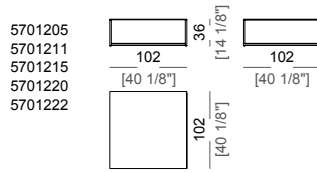

**Piano inferiore e ripiano consolle:** lamiera verniciata colore marrone micaceo.

**Attenzione:** i pesi e volumi sono riferiti alla versione in vetro.

La finitura cemento risulta di aspetto irregolare poiché la spatolatura del materiale sul supporto viene realizzata manualmente.

**Low table**  
Tavolino

**Low table**  
Tavolino

**Low table**  
Tavolino

**Console**  
Consolle

**Console**  
Consolle