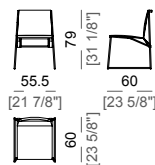

Chair Sedia

59041