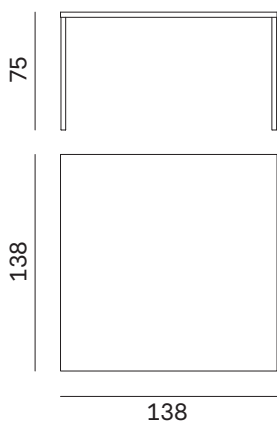

Tavolo FILO / FILO table

design by Novamobili Studio

NOVAMOBILI

Tavolo FILO quadrato / Square FILO table

misure L x H x P cm /
dimensions W x H x D cm

138 x 75 x 138

kg. 46,5

Tavolo FILO rettangolare / Rectangular FILO table

misure L x H x P cm /
dimensions W x H x D cm

160 x 75 x 90

kg. 40,2