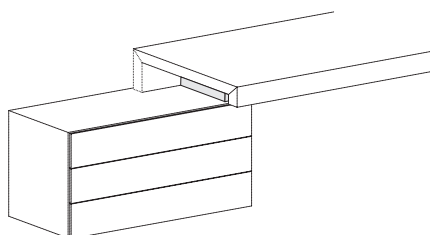

Piano scrivania FOLD / FOLD desk top

Spessore 3 cm /
3 cm thick

DIMENSIONI E VARIANTI / DIMENSIONS AND VERSIONS

misure L x P cm /
dimensions W x D cm

128/152 x 73,4

Gamba in metallo / Metal leg

Larghezza 6 cm /
6 cm wide

DIMENSIONI E VARIANTI / DIMENSIONS AND VERSIONS

misure H x P cm /
dimensions H x D cm

72 (soprapiano / top surface H. 75) x 67,2

Distanziale / Spacer

Spessore 3 cm /
3 cm thick

Per contenitore H. 51,3 cm /
For storage unit H 51,3 cm