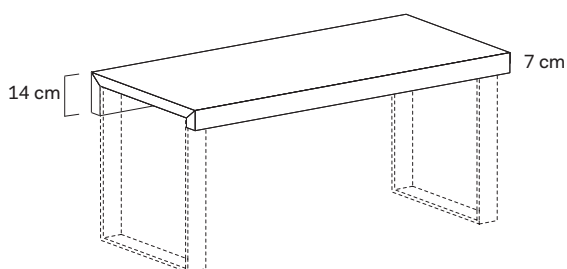

Piano scrivania FOLD / FOLD desk top

Spessore 3 cm /
3 cm thick

DIMENSIONI E VARIANTI / DIMENSIONS AND VERSIONS

misure L x P cm /
dimensions W x D cm

128/152 x 73,4

Gamba in metallo / Metal leg

Larghezza 6 cm /
6 cm wide

DIMENSIONI E VARIANTI / DIMENSIONS AND VERSIONS

misure H x P cm /
dimensions H x D cm

72 (soprapiano / top surface H. 75) x 67,2

Distanziale / Spacer

Spessore 3 cm /
3 cm thick

Per contenitore H. 51,3 cm /
For storage unit H 51,3 cm