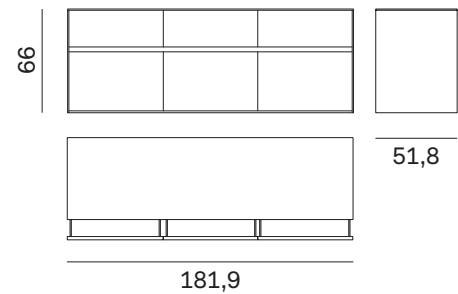

## Madia LINE a terra / Floorstanding LINE sideboard

misure L x H x P cm /  
dimensions W x H x D cm

121,8 x 98,9 x 51,8

kg. 85

misure L x H x P cm /  
dimensions W x H x D cm

151,8 x 98,9 x 51,8

kg. 112

misure L x H x P cm /  
dimensions W x H x D cm

181,9 x 98,9 x 51,8

kg. 152

## Madia LINE sospesa / Wall-mounted LINE sideboard

misure L x H x P cm /  
dimensions W x H x D cm

121,8 x 66 x 51,8

kg. 68

misure L x H x P cm /  
dimensions W x H x D cm

151,8 x 66 x 51,8

kg. 85

misure L x H x P cm /  
dimensions W x H x D cm

181,9 x 66 x 51,8

kg. 102