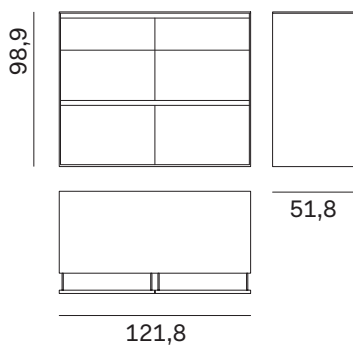

## Madia LINE a terra / Floorstanding LINE sideboard

misure L x H x P cm /  
dimensions W x H x D cm

121,8 x 98,9 x 51,8

kg. 85

misure L x H x P cm /  
dimensions W x H x D cm

151,8 x 98,9 x 51,8

kg. 112

misure L x H x P cm /  
dimensions W x H x D cm

181,9 x 98,9 x 51,8

kg. 152

## Madia LINE sospesa / Wall-mounted LINE sideboard

misure L x H x P cm /  
dimensions W x H x D cm

121,8 x 66 x 51,8

kg. 68

misure L x H x P cm /  
dimensions W x H x D cm

151,8 x 66 x 51,8

kg. 85

misure L x H x P cm /  
dimensions W x H x D cm

181,9 x 66 x 51,8

kg. 102