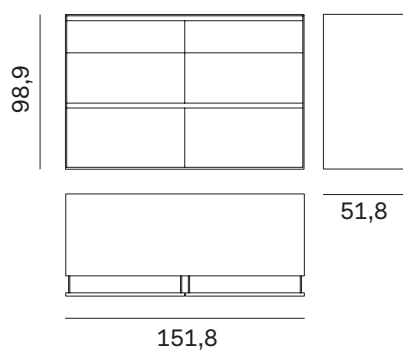

## Madia LINE a terra / Floorstanding LINE sideboard

misure L x H x P cm /  
dimensions W x H x D cm

121,8 x 98,9 x 51,8

kg. 85

misure L x H x P cm /  
dimensions W x H x D cm

151,8 x 98,9 x 51,8

kg. 112

misure L x H x P cm /  
dimensions W x H x D cm

181,9 x 98,9 x 51,8

kg. 152

## Madia LINE sospesa / Wall-mounted LINE sideboard

misure L x H x P cm /  
dimensions W x H x D cm

121,8 x 66 x 51,8

kg. 68

misure L x H x P cm /  
dimensions W x H x D cm

151,8 x 66 x 51,8

kg. 85

misure L x H x P cm /  
dimensions W x H x D cm

181,9 x 66 x 51,8

kg. 102