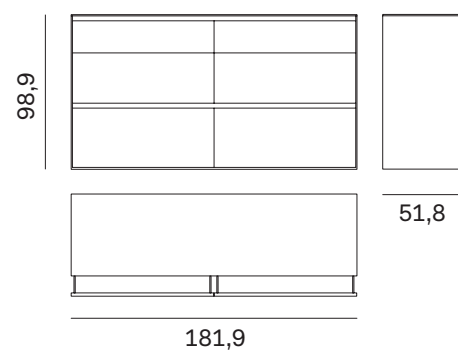

## Madia LINE a terra / Floorstanding LINE sideboard

misure L x H x P cm /  
dimensions W x H x D cm

121,8 x 98,9 x 51,8

kg. 85

misure L x H x P cm /  
dimensions W x H x D cm

151,8 x 98,9 x 51,8

kg. 112

misure L x H x P cm /  
dimensions W x H x D cm

181,9 x 98,9 x 51,8

kg. 152

## Madia LINE sospesa / Wall-mounted LINE sideboard

misure L x H x P cm /  
dimensions W x H x D cm

121,8 x 66 x 51,8

kg. 68

misure L x H x P cm /  
dimensions W x H x D cm

151,8 x 66 x 51,8

kg. 85

misure L x H x P cm /  
dimensions W x H x D cm

181,9 x 66 x 51,8

kg. 102