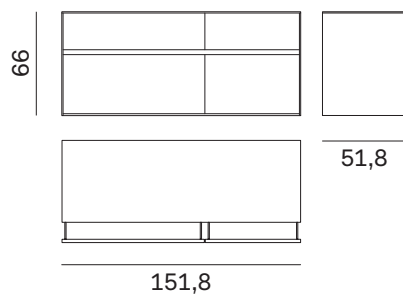

## Madia LINE a terra / Floorstanding LINE sideboard

misure L x H x P cm /  
dimensions W x H x D cm

121,8 x 98,9 x 51,8

kg. 85

misure L x H x P cm /  
dimensions W x H x D cm

151,8 x 98,9 x 51,8

kg. 112

misure L x H x P cm /  
dimensions W x H x D cm

181,9 x 98,9 x 51,8

kg. 152

## Madia LINE sospesa / Wall-mounted LINE sideboard

misure L x H x P cm /  
dimensions W x H x D cm

121,8 x 66 x 51,8

kg. 68

misure L x H x P cm /  
dimensions W x H x D cm

151,8 x 66 x 51,8

kg. 85

misure L x H x P cm /  
dimensions W x H x D cm

181,9 x 66 x 51,8

kg. 102