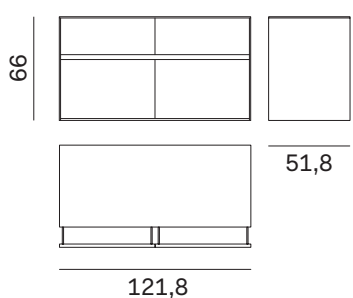

## Madia LINE a terra / Floorstanding LINE sideboard

misure L x H x P cm /  
dimensions W x H x D cm

121,8 x 98,9 x 51,8

kg. 85

misure L x H x P cm /  
dimensions W x H x D cm

151,8 x 98,9 x 51,8

kg. 112

misure L x H x P cm /  
dimensions W x H x D cm

181,9 x 98,9 x 51,8

kg. 152

## Madia LINE sospesa / Wall-mounted LINE sideboard

misure L x H x P cm /  
dimensions W x H x D cm

121,8 x 66 x 51,8

kg. 68

misure L x H x P cm /  
dimensions W x H x D cm

151,8 x 66 x 51,8

kg. 85

misure L x H x P cm /  
dimensions W x H x D cm

181,9 x 66 x 51,8

kg. 102