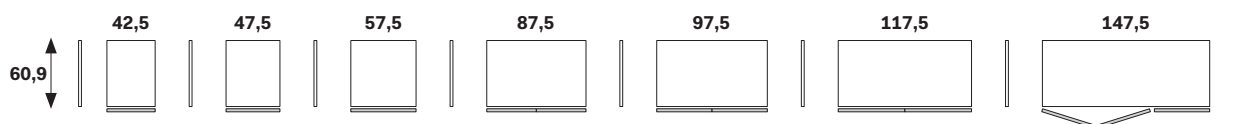

ALTEZZE HEIGHTS

SEZIONE ANTA DOOR SECTION

LARGHEZZE PROFONDITÀ WIDTHS DEPTH

BATTENTE HINGED

PIEGHEVOLE FOLDING

Le informazioni contenute nelle presenti schede tecniche sono indicative. Eventuali differenze con il listino in vigore non costituiscono motivo di contestazione.
The information given in this technical sheet are indicative. Any discrepancies with the price list currently in force cannot be cause for complaint.