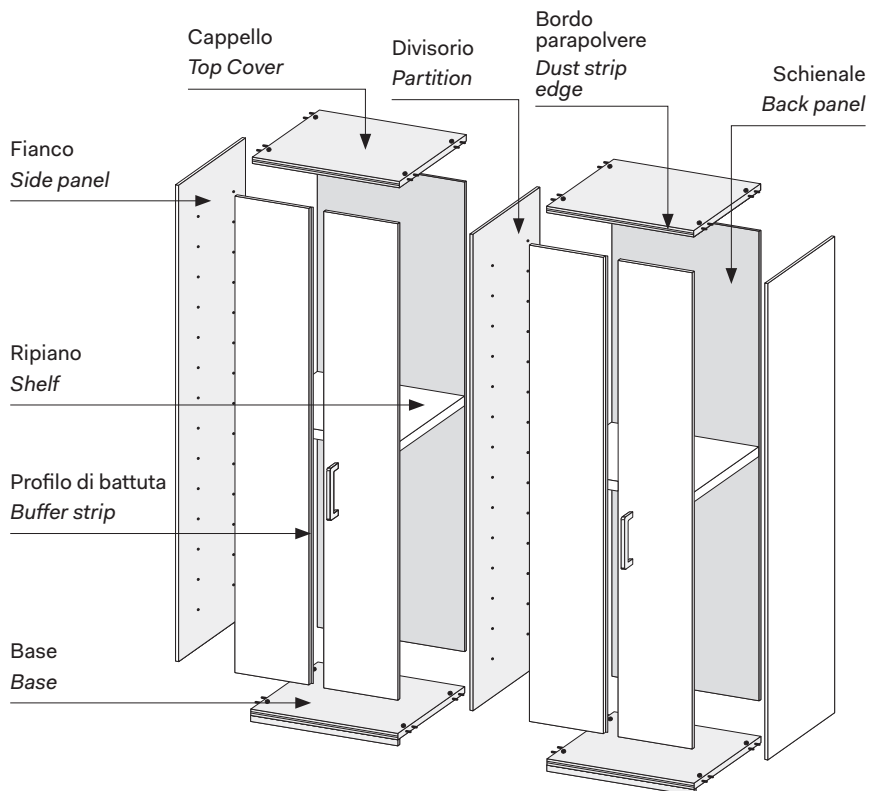

Armadio con ante PLISSÈ / Wardrobe with PLISSÈ doors

NOVAMOBILI

CARATTERISTICHE TECNICHE TECHNICAL FEATURES

DOTAZIONE INTERNA STANDARD PER VANO STANDARD INTERIOR FITTINGS PER MODULE

- 1 ripiano interno mobile
- 2 tubi appendiabiti
- 1 internal shelf
- 2 hanging rails

ALTEZZE HEIGHTS

SEZIONE ANTA DOOR SECTION

LARGHEZZE PROFONDITÀ WIDTHS DEPTH

BATTENTE HINGED

PIEGHEVOLE FOLDING

Le informazioni contenute nelle presenti schede tecniche sono indicative. Eventuali differenze con il listino in vigore non costituiscono motivo di contestazione.
The information given in this technical sheet are indicative. Any discrepancies with the price list currently in force cannot be cause for complaint.